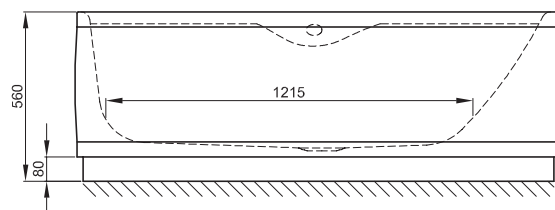

## BETTEPOOL III COMFORT ECKEINBAU

Abb.: Ausführung links, Bestell-Nr. 6056 CCVV

Zeichnung: Ecke links, Bestell-Nr. 6056 CCVV

Abb.: Ausführung rechts, Bestell-Nr. 6057 CCVV

Zeichnung: Ecke rechts, Bestell-Nr. 6057 CCVV

Design: schmidem design

Einbauvariante	Abmessung	Bestell-Nr.	Nutzhalt**
	160 x 113 x 45 cm	6056 CCVV links	174 Liter
	160 x 113 x 45 cm	6057 CCVV rechts	174 Liter
	Abnehmbarer Untertritt	6059	

Alle **BETTECOMFORT**-Schürzenwannen werden mit einem stabilen Untergestell, inkl. höhenverstellbaren Füßen geliefert. Wanne und Untergestell bilden eine Einheit. Daher ist es für die Montage erforderlich, dass die Anlageflächen an der Wand eben sind. Vor der Wand liegende Rohre oder Mauervorsprünge behindern den Einbau. Für derartige Fälle ist eine Änderung des Unterbaus erforderlich, die im Einzelfall mit uns geklärt werden muss.

\*\* Nutzhalt: Wasserinhalt abzüglich 70 Liter Verdrängung. Produktionsbedingte Änderungen und Toleranzen vorbehalten.