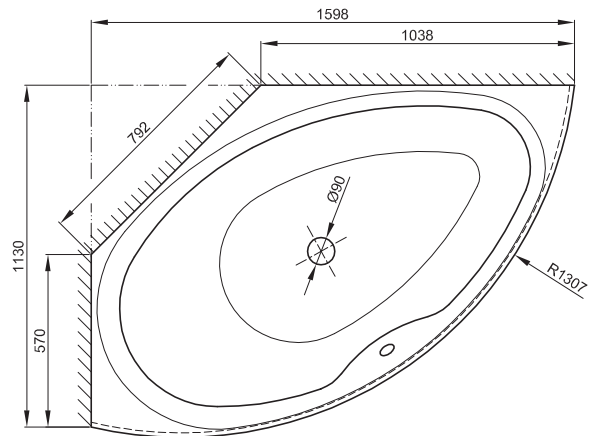

## BETTEPOOL III COMFORT ECKEINBAU

Abb.: Ausführung links, Bestell-Nr. 6056 CCVV

Zeichnung: Ecke links, Bestell-Nr. 6056 CCVV

Abb.: Ausführung rechts, Bestell-Nr. 6057 CCVV

Zeichnung: Ecke rechts, Bestell-Nr. 6057 CCVV

Design: schmidem design

Einbauvariante	Abmessung	Bestell-Nr.	Nutzhalt**
	160 x 113 x 45 cm	6056 CCVV links	174 Liter
	160 x 113 x 45 cm	6057 CCVV rechts	174 Liter
	Abnehmbarer Untertritt	6059	

Alle **BETTECOMFORT**-Schürzenwannen werden mit einem stabilen Untergestell, inkl. höhenverstellbaren Füßen geliefert. Wanne und Untergestell bilden eine Einheit. Daher ist es für die Montage erforderlich, dass die Anlageflächen an der Wand eben sind. Vor der Wand liegende Rohre oder Mauervorsprünge behindern den Einbau. Für derartige Fälle ist eine Änderung des Unterbaus erforderlich, die im Einzelfall mit uns geklärt werden muss.

\*\* Nutzhalt: Wasserinhalt abzüglich 70 Liter Verdrängung. Produktionsbedingte Änderungen und Toleranzen vorbehalten.