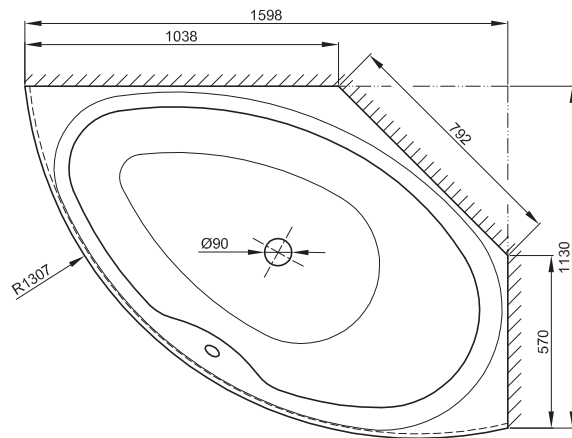

## BETTEPOOL III COMFORT ECKEINBAU

Abb.: Ausführung links, Bestell-Nr. 6056 CCVV

Zeichnung: Ecke links, Bestell-Nr. 6056 CCVV

Abb.: Ausführung rechts, Bestell-Nr. 6057 CCVV

Zeichnung: Ecke rechts, Bestell-Nr. 6057 CCVV

Design: schmidem design

Einbauvariante	Abmessung	Bestell-Nr.	Nutzhalt**
	160 x 113 x 45 cm	6056 CCVV links	174 Liter
	160 x 113 x 45 cm	6057 CCVV rechts	174 Liter
	Abnehmbarer Untertritt	6059	

Alle **BETTECOMFORT**-Schürzenwannen werden mit einem stabilen Untergestell, inkl. höhenverstellbaren Füßen geliefert. Wanne und Untergestell bilden eine Einheit. Daher ist es für die Montage erforderlich, dass die Anlageflächen an der Wand eben sind. Vor der Wand liegende Rohre oder Mauervorsprünge behindern den Einbau. Für derartige Fälle ist eine Änderung des Unterbaus erforderlich, die im Einzelfall mit uns geklärt werden muss.

\*\* Nutzhalt: Wasserinhalt abzüglich 70 Liter Verdrängung. Produktionsbedingte Änderungen und Toleranzen vorbehalten.