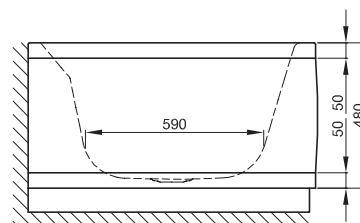

## BETTEPOOL III COMFORT ECKEINBAU

Abb.: Ausführung links, Bestell-Nr. 6056 CCVV

Zeichnung: Ecke links, Bestell-Nr. 6056 CCVV

Abb.: Ausführung rechts, Bestell-Nr. 6057 CCVV

Zeichnung: Ecke rechts, Bestell-Nr. 6057 CCVV

Design: schmidem design

Einbauvariante	Abmessung	Bestell-Nr.	Nutzhalt**
	160 x 113 x 45 cm	6056 CCVV links	174 Liter
	160 x 113 x 45 cm	6057 CCVV rechts	174 Liter
	Abnehmbarer Untertritt	6059	

Alle **BETTECOMFORT**-Schürzenwannen werden mit einem stabilen Untergestell, inkl. höhenverstellbaren Füßen geliefert. Wanne und Untergestell bilden eine Einheit. Daher ist es für die Montage erforderlich, dass die Anlageflächen an der Wand eben sind. Vor der Wand liegende Rohre oder Mauervorsprünge behindern den Einbau. Für derartige Fälle ist eine Änderung des Unterbaus erforderlich, die im Einzelfall mit uns geklärt werden muss.

\*\* Nutzhalt: Wasserinhalt abzüglich 70 Liter Verdrängung. Produktionsbedingte Änderungen und Toleranzen vorbehalten.