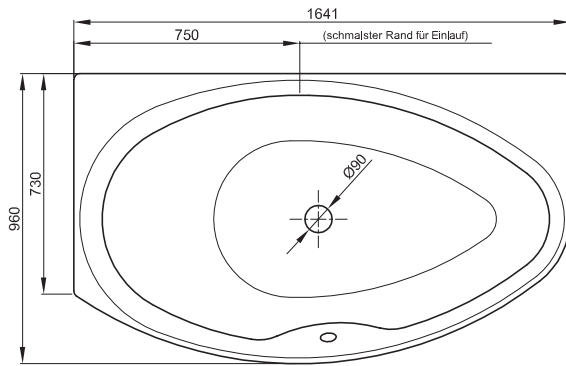

## BETTEPOOL II

Abb.: Ausführung links, Bestell-Nr. 6054

Zeichnung: Ecke links, Bestell-Nr. 6054

Abb.: Ausführung rechts, Bestell-Nr. 6055

Zeichnung: Ecke rechts, Bestell-Nr. 6055

Design: schmiedem design

Abmessung

164 x 96 x 45 cm

164 x 96 x 45 cm

Bestell-Nr.

6054 links

6055 rechts

Nutzhalt \*\*

174 Liter

174 Liter

\*\* Nutzhalt: Wasserinhalt abzüglich 70 Liter Verdrängung. Produktionsbedingte Änderungen und Toleranzen vorbehalten.