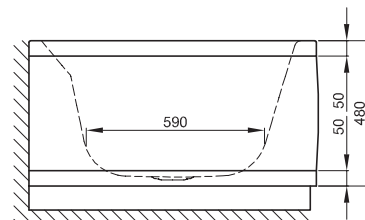

BETTEPOOL II COMFORT ECKEINBAU

Abb.: Ausführung links, Bestell-Nr. 6054 CERV

Zeichnung: Ecke links, Bestell-Nr. 6054 CERV

Abb.: Ausführung rechts, Bestell-Nr. 6055 CELV

Zeichnung: Ecke rechts, Bestell-Nr. 6055 CELV

Design: schmiedem design

Einbauvariante	Abmessung	Bestell-Nr.	Nutzinhalt**
	164 x 96 x 45 cm	6054 CERV links	174 Liter
	164 x 96 x 45 cm	6055 CELV rechts	174 Liter
	Abnehmbarer Untertritt	6058	

Alle **BETTECOMFORT**-Schürzenwannen werden mit einem stabilen Untergestell, inkl. höhenverstellbaren Füßen geliefert. Wanne und Untergestell bilden eine Einheit. Daher ist es für die Montage erforderlich, dass die Anlageflächen an der Wand eben sind. Vor der Wand liegende Rohre oder Mauervorsprünge behindern den Einbau. Für derartige Fälle ist eine Änderung des Unterbaus erforderlich, die im Einzelfall mit uns geklärt werden muss.

** Nutzinhalt: Wasserinhalt abzüglich 70 Liter Verdrängung. Produktionsbedingte Änderungen und Toleranzen vorbehalten.