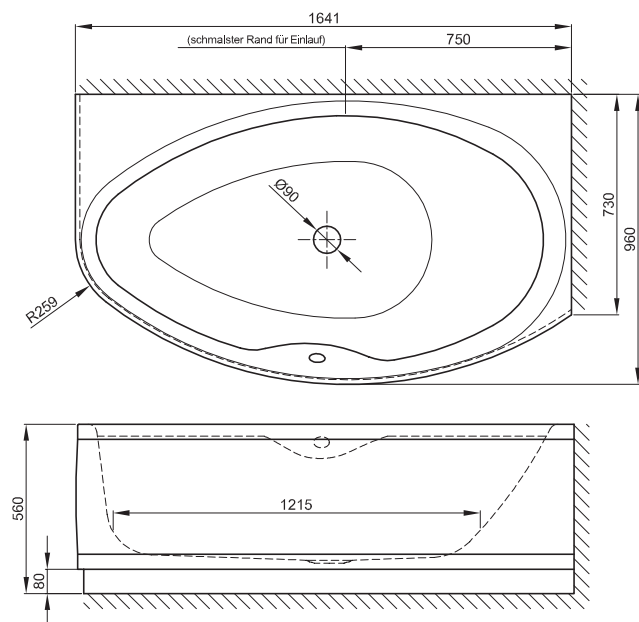

BETTEPOOL II COMFORT ECKEINBAU

Abb.: Ausführung links, Bestell-Nr. 6054 CERV

Zeichnung: Ecke links, Bestell-Nr. 6054 CERV

Abb.: Ausführung rechts, Bestell-Nr. 6055 CELV

Zeichnung: Ecke rechts, Bestell-Nr. 6055 CELV

Design: schmiedem design

Einbauvariante	Abmessung	Bestell-Nr.	Nutzinhalt**
	164 x 96 x 45 cm	6054 CERV links	174 Liter
	164 x 96 x 45 cm	6055 CELV rechts	174 Liter
	Abnehmbarer Untertritt	6058	

Alle **BETTECOMFORT**-Schürzenwannen werden mit einem stabilen Untergestell, inkl. höhenverstellbaren Füßen geliefert. Wanne und Untergestell bilden eine Einheit. Daher ist es für die Montage erforderlich, dass die Anlageflächen an der Wand eben sind. Vor der Wand liegende Rohre oder Mauervorsprünge behindern den Einbau. Für derartige Fälle ist eine Änderung des Unterbaus erforderlich, die im Einzelfall mit uns geklärt werden muss.

** Nutzinhalt: Wasserinhalt abzüglich 70 Liter Verdrängung. Produktionsbedingte Änderungen und Toleranzen vorbehalten.