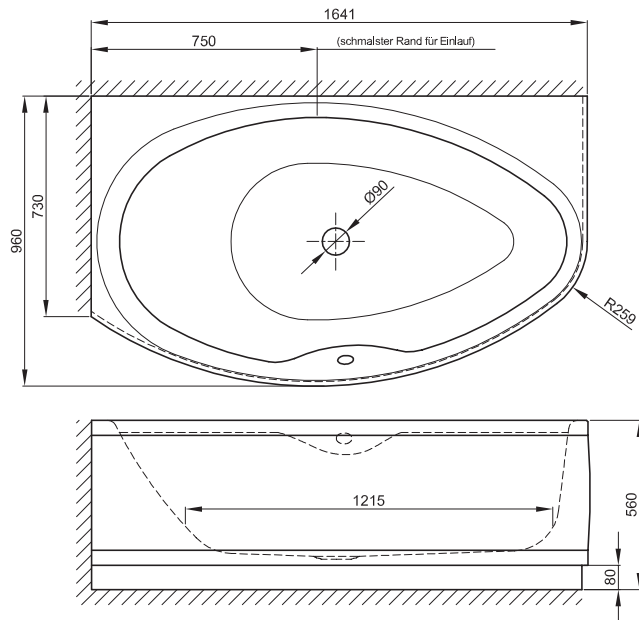

BETTEPOOL II COMFORT ECKEINBAU

Abb.: Ausführung links, Bestell-Nr. 6054 CERV

Zeichnung: Ecke links, Bestell-Nr. 6054 CERV

Abb.: Ausführung rechts, Bestell-Nr. 6055 CELV

Zeichnung: Ecke rechts, Bestell-Nr. 6055 CELV

Design: schmiedem design

Einbauvariante	Abmessung	Bestell-Nr.	Nutzinhalt**
	164 x 96 x 45 cm	6054 CERV links	174 Liter
	164 x 96 x 45 cm	6055 CELV rechts	174 Liter
	Abnehmbarer Untertritt	6058	

Alle **BETTECOMFORT**-Schürzenwannen werden mit einem stabilen Untergestell, inkl. höhenverstellbaren Füßen geliefert. Wanne und Untergestell bilden eine Einheit. Daher ist es für die Montage erforderlich, dass die Anlageflächen an der Wand eben sind. Vor der Wand liegende Rohre oder Mauervorsprünge behindern den Einbau. Für derartige Fälle ist eine Änderung des Unterbaus erforderlich, die im Einzelfall mit uns geklärt werden muss.

** Nutzinhalt: Wasserinhalt abzüglich 70 Liter Verdrängung. Produktionsbedingte Änderungen und Toleranzen vorbehalten.