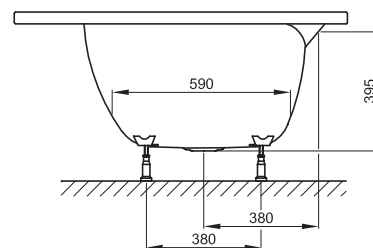

BETTEPOOL I

Abb.: Ausführung links, Bestell-Nr. 6052

Zeichnung: Ecke links, Bestell-Nr. 6052

Abb.: Ausführung rechts, Bestell-Nr. 6053

Zeichnung: Ecke rechts, Bestell-Nr. 6053

Design: schmidem design

Abmessung

161 x 102 x 45 cm
161 x 102 x 45 cm

Bestell-Nr.

6052 links
6053 rechts

Nutzhalt **

174 Liter
174 Liter

** Nutzhalt: Wasserinhalt abzüglich 70 Liter Verdrängung. Produktionsbedingte Änderungen und Toleranzen vorbehalten.