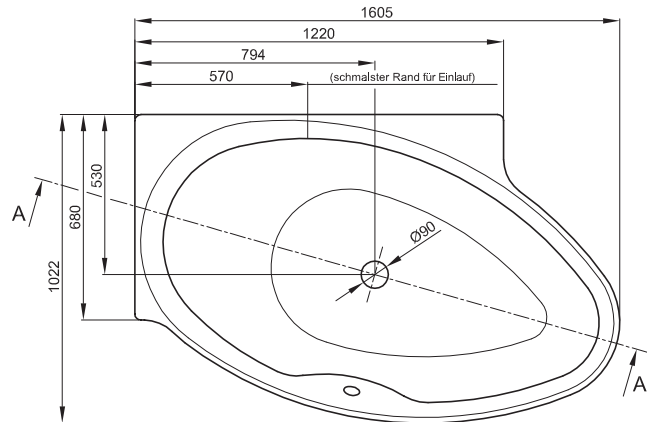

BETTEPOOL I

Abb.: Ausführung links, Bestell-Nr. 6052

Zeichnung: Ecke links, Bestell-Nr. 6052

Abb.: Ausführung rechts, Bestell-Nr. 6053

Zeichnung: Ecke rechts, Bestell-Nr. 6053

Design: schmidem design

Abmessung

161 x 102 x 45 cm
161 x 102 x 45 cm

Bestell-Nr.

6052 links
6053 rechts

Nutzhalt **

174 Liter
174 Liter

** Nutzhalt: Wasserinhalt abzüglich 70 Liter Verdrängung. Produktionsbedingte Änderungen und Toleranzen vorbehalten.