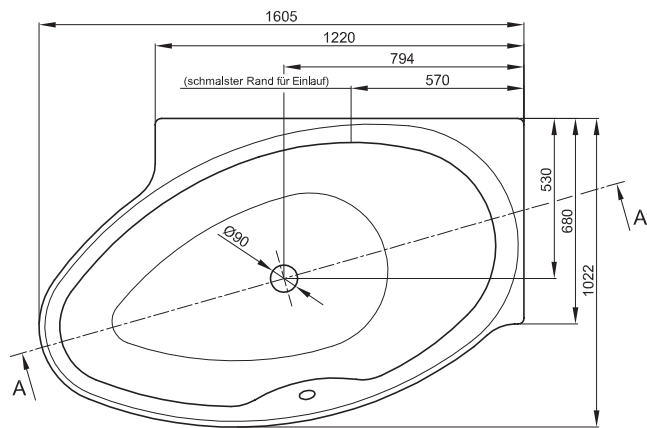

BETTEPOOL I

Abb.: Ausführung links, Bestell-Nr. 6052

Zeichnung: Ecke links, Bestell-Nr. 6052

Abb.: Ausführung rechts, Bestell-Nr. 6053

Zeichnung: Ecke rechts, Bestell-Nr. 6053

Design: schmidem design

Abmessung

161 x 102 x 45 cm
161 x 102 x 45 cm

Bestell-Nr.

6052 links
6053 rechts

Nutzhalt **

174 Liter
174 Liter

** Nutzhalt: Wasserinhalt abzüglich 70 Liter Verdrängung. Produktionsbedingte Änderungen und Toleranzen vorbehalten.