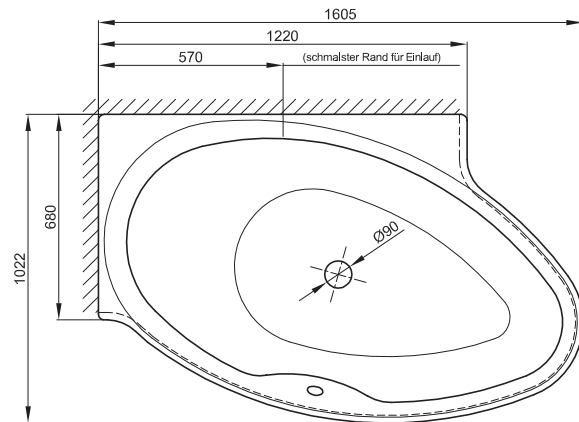

BETTEPOOL | COMFORT

Abb.: Ausführung links, Bestell-Nr. 6052 CERV

Zeichnung: Ecke links, Bestell-Nr. 6052 CERV

Abb.: Ausführung rechts, Bestell-Nr. 6053 CELV

Zeichnung: Ecke rechts, Bestell-Nr. 6053 CELV

Design: schmiedem design

Einbauvariante	Abmessung	Bestell-Nr.	Nutzinhalt**
	161 x 102 x 45 cm	6052 CERV links	174 Liter
	161 x 102 x 45 cm	6053 CELV rechts	174 Liter
	Abnehmbarer Untertritt	6051	

Alle **BETTECOMFORT**-Schürzenwannen werden mit einem stabilen Untergestell, inkl. höhenverstellbaren Füßen geliefert. Wanne und Untergestell bilden eine Einheit. Daher ist es für die Montage erforderlich, dass die Anlageflächen an der Wand eben sind. Vor der Wand liegende Rohre oder Mauervorsprünge behindern den Einbau. Für derartige Fälle ist eine Änderung des Unterbaus erforderlich, die im Einzelfall mit uns geklärt werden muss.

** Nutzinhalt: Wasserinhalt abzüglich 70 Liter Verdrängung. Produktionsbedingte Änderungen und Toleranzen vorbehalten.