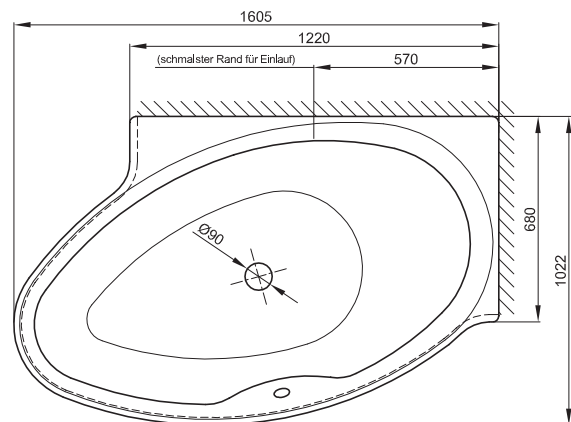

BETTEPOOL | COMFORT

Abb.: Ausführung links, Bestell-Nr. 6052 CERV

Zeichnung: Ecke links, Bestell-Nr. 6052 CERV

Abb.: Ausführung rechts, Bestell-Nr. 6053 CELV

Zeichnung: Ecke rechts, Bestell-Nr. 6053 CELV

Design: schmiedem design

Einbauvariante	Abmessung	Bestell-Nr.	Nutzinhalt**
	161 x 102 x 45 cm	6052 CERV links	174 Liter
	161 x 102 x 45 cm	6053 CELV rechts	174 Liter
	Abnehmbarer Untertritt	6051	

Alle **BETTECOMFORT**-Schürzenwannen werden mit einem stabilen Untergestell, inkl. höhenverstellbaren Füßen geliefert. Wanne und Untergestell bilden eine Einheit. Daher ist es für die Montage erforderlich, dass die Anlageflächen an der Wand eben sind. Vor der Wand liegende Rohre oder Mauervorsprünge behindern den Einbau. Für derartige Fälle ist eine Änderung des Unterbaus erforderlich, die im Einzelfall mit uns geklärt werden muss.

** Nutzinhalt: Wasserinhalt abzüglich 70 Liter Verdrängung. Produktionsbedingte Änderungen und Toleranzen vorbehalten.