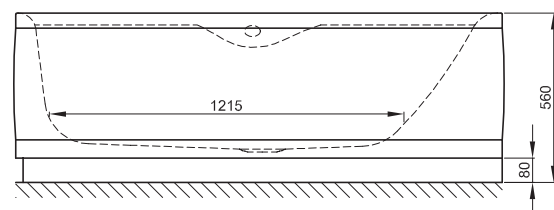

BETTEPOOL | COMFORT

Abb.: Ausführung links, Bestell-Nr. 6052 CERV

Zeichnung: Ecke links, Bestell-Nr. 6052 CERV

Abb.: Ausführung rechts, Bestell-Nr. 6053 CELV

Zeichnung: Ecke rechts, Bestell-Nr. 6053 CELV

Design: schmiedem design

Einbauvariante	Abmessung	Bestell-Nr.	Nutzinhalt**
	161 x 102 x 45 cm	6052 CERV links	174 Liter
	161 x 102 x 45 cm	6053 CELV rechts	174 Liter
	Abnehmbarer Untertritt	6051	

Alle **BETTECOMFORT**-Schürzenwannen werden mit einem stabilen Untergestell, inkl. höhenverstellbaren Füßen geliefert. Wanne und Untergestell bilden eine Einheit. Daher ist es für die Montage erforderlich, dass die Anlageflächen an der Wand eben sind. Vor der Wand liegende Rohre oder Mauervorsprünge behindern den Einbau. Für derartige Fälle ist eine Änderung des Unterbaus erforderlich, die im Einzelfall mit uns geklärt werden muss.

** Nutzinhalt: Wasserinhalt abzüglich 70 Liter Verdrängung. Produktionsbedingte Änderungen und Toleranzen vorbehalten.