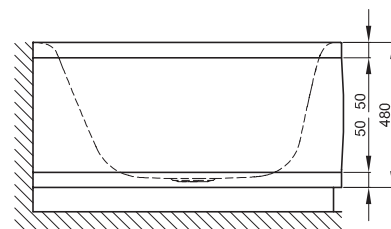

BETTEPOOL | COMFORT

Abb.: Ausführung links, Bestell-Nr. 6052 CERV

Zeichnung: Ecke links, Bestell-Nr. 6052 CERV

Abb.: Ausführung rechts, Bestell-Nr. 6053 CELV

Zeichnung: Ecke rechts, Bestell-Nr. 6053 CELV

Design: schmiedem design

Einbauvariante	Abmessung	Bestell-Nr.	Nutzinhalt**
	161 x 102 x 45 cm	6052 CERV links	174 Liter
	161 x 102 x 45 cm	6053 CELV rechts	174 Liter
	Abnehmbarer Untertritt	6051	

Alle **BETTECOMFORT**-Schürzenwannen werden mit einem stabilen Untergestell, inkl. höhenverstellbaren Füßen geliefert. Wanne und Untergestell bilden eine Einheit. Daher ist es für die Montage erforderlich, dass die Anlageflächen an der Wand eben sind. Vor der Wand liegende Rohre oder Mauervorsprünge behindern den Einbau. Für derartige Fälle ist eine Änderung des Unterbaus erforderlich, die im Einzelfall mit uns geklärt werden muss.

** Nutzinhalt: Wasserinhalt abzüglich 70 Liter Verdrängung. Produktionsbedingte Änderungen und Toleranzen vorbehalten.