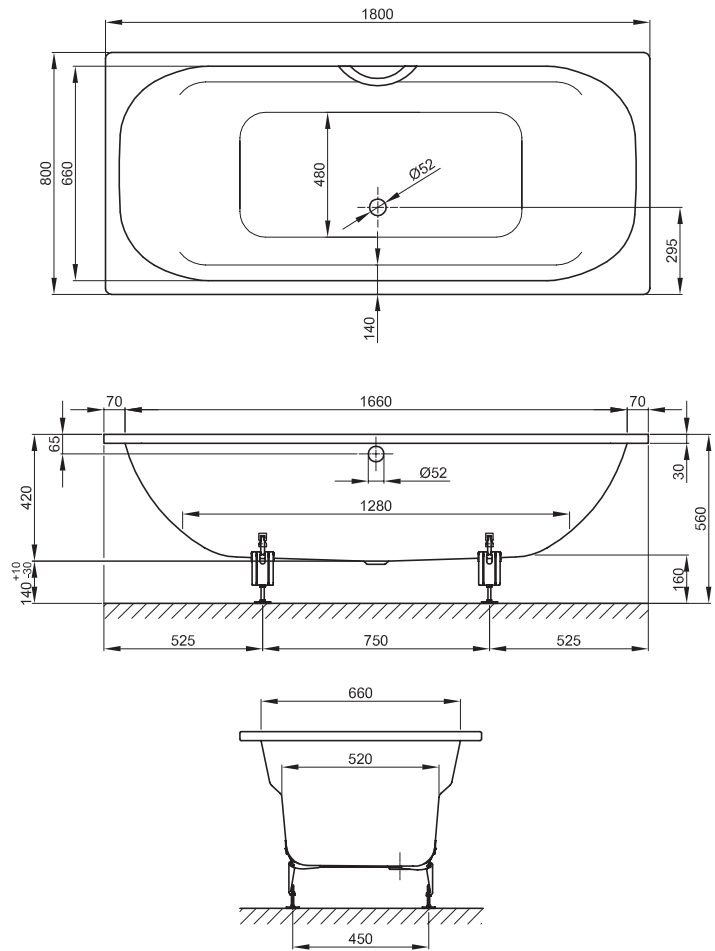

## BETTEDUO

Zeichnung: 180 x 80 cm, Bestell-Nr. 3820

Abmessung  
180 x 80 x 42 cm

Bestell-Nr.  
3820

Nutzhalt \*\*  
143 Liter