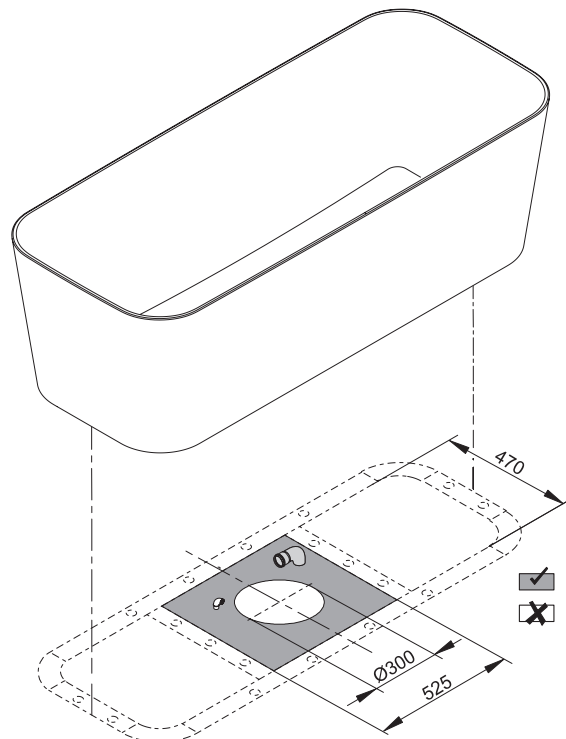

BETTEART

Design: Tesseraux + Partner

Anschlussmaße für Ab- und Überlaufgarnitur

Abmessung
180 x 75 x 42 cm

Bestell-Nr.
3480 CFXXK

Nutzhalt**
248 Liter

** Nutzhalt: Wassereinhalt abzüglich 70 Liter Verdrängung. Produktionsbedingte Änderungen und Toleranzen vorbehalten.