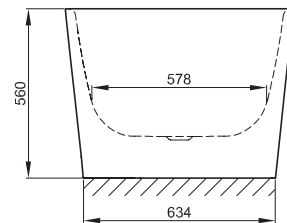

BETTEART

Design: Tesseraux + Partner

Anschlussmaße für Ab- und Überlaufgarnitur

Abmessung
180 x 75 x 42 cm

Bestell-Nr.
3480 CFXXK

Nutzhalt**
248 Liter

** Nutzhalt: Wassereinhalt abzüglich 70 Liter Verdrängung. Produktionsbedingte Änderungen und Toleranzen vorbehalten.