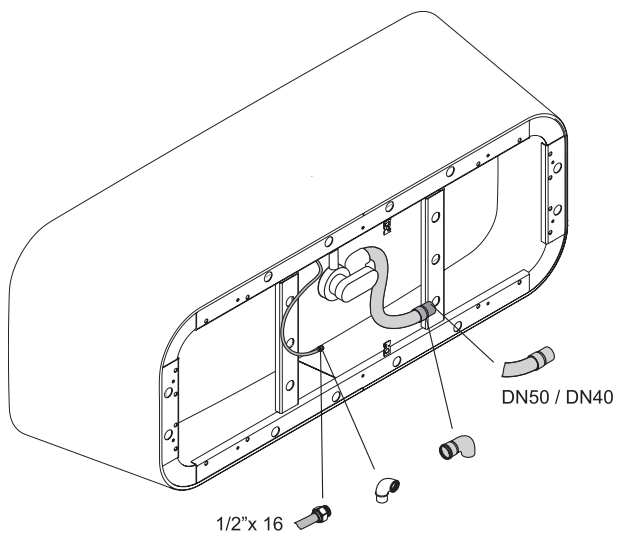

BETTEART

Design: Tesseraux + Partner

Anschlussmaße für Ab- und Überlaufgarnitur

Abmessung
180 x 75 x 42 cm

Bestell-Nr.
3480 CFXXK

Nutzhalt**
248 Liter

** Nutzhalt: Wassereinhalt abzüglich 70 Liter Verdrängung. Produktionsbedingte Änderungen und Toleranzen vorbehalten.