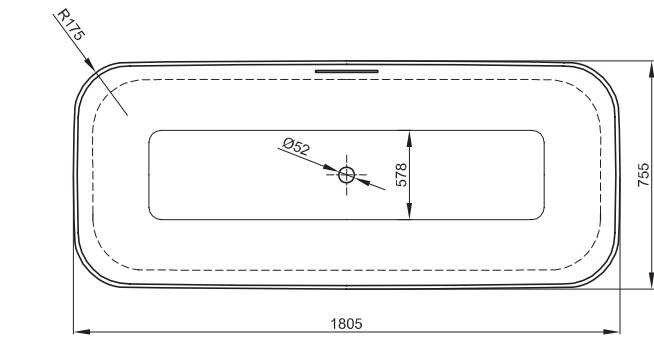

BETTEART

Design: Tesseraux + Partner

Anschlussmaße für Ab- und Überlaufgarnitur

Abmessung
180 x 75 x 42 cm

Bestell-Nr.
3480 CFXXK

Nutzhalt**
248 Liter

** Nutzhalt: Wassereinhalt abzüglich 70 Liter Verdrängung. Produktionsbedingte Änderungen und Toleranzen vorbehalten.