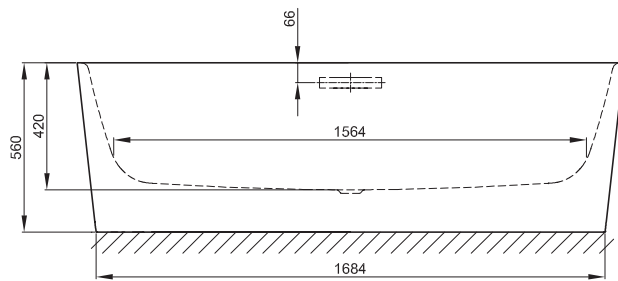

BETTEART

Design: Tesseraux + Partner

Anschlussmaße für Ab- und Überlaufgarnitur

Abmessung
180 x 75 x 42 cm

Bestell-Nr.
3480 CFXXK

Nutzhalt**
248 Liter

** Nutzhalt: Wassereinhalt abzüglich 70 Liter Verdrängung. Produktionsbedingte Änderungen und Toleranzen vorbehalten.