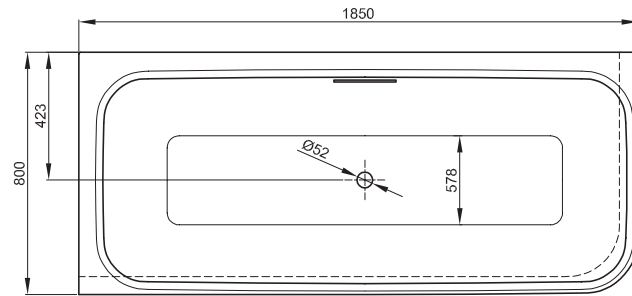

BETTEART IV

Design: Tesseraux + Partner

Anschlussmaße für Ab- und Überlaufgarnitur

Abmessung

185 x 80 x 42 cm

Bestell-Nr.

3480 CERHK

Nutzhalt**

248 Liter

** Nutzhalt: Wassereinhalt abzüglich 70 Liter Verdrängung. Produktionsbedingte Änderungen und Toleranzen vorbehalten.