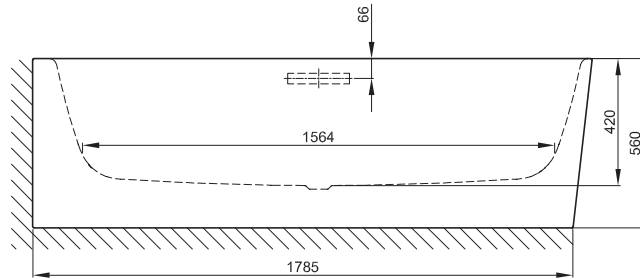

BETTEART IV

Design: Tesseraux + Partner

Anschlussmaße für Ab- und Überlaufgarnitur

Abmessung

185 x 80 x 42 cm

Bestell-Nr.

3480 CERHK

Nutzhalt**

248 Liter

** Nutzhalt: Wassereinhalt abzüglich 70 Liter Verdrängung. Produktionsbedingte Änderungen und Toleranzen vorbehalten.