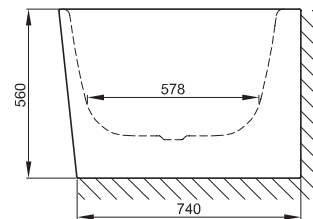

BETTEART IV

Design: Tesseraux + Partner

Anschlussmaße für Ab- und Überlaufgarnitur

Abmessung

185 x 80 x 42 cm

Bestell-Nr.

3480 CERHK

Nutzhalt**

248 Liter

** Nutzhalt: Wassereinhalt abzüglich 70 Liter Verdrängung. Produktionsbedingte Änderungen und Toleranzen vorbehalten.