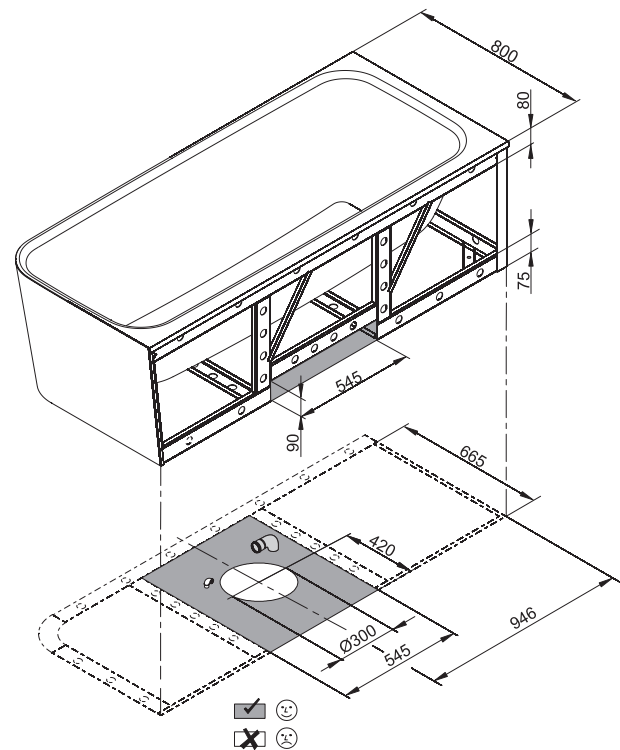

BETTEART IV

Design: Tesseraux + Partner

Anschlussmaße für Ab- und Überlaufgarnitur

Abmessung

185 x 80 x 42 cm

Bestell-Nr.

3480 CERHK

Nutzhalt**

248 Liter

** Nutzhalt: Wassereinhalt abzüglich 70 Liter Verdrängung. Produktionsbedingte Änderungen und Toleranzen vorbehalten.