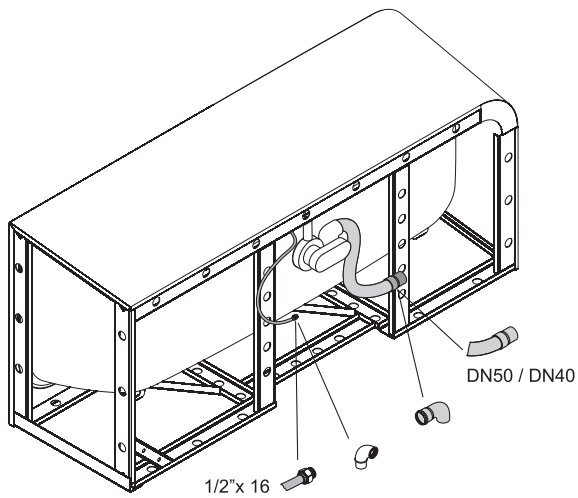

BETTEART IV

Design: Tesseraux + Partner

Anschlussmaße für Ab- und Überlaufgarnitur

Abmessung

185 x 80 x 42 cm

Bestell-Nr.

3480 CERHK

Nutzhalt**

248 Liter

** Nutzhalt: Wassereinhalt abzüglich 70 Liter Verdrängung. Produktionsbedingte Änderungen und Toleranzen vorbehalten.