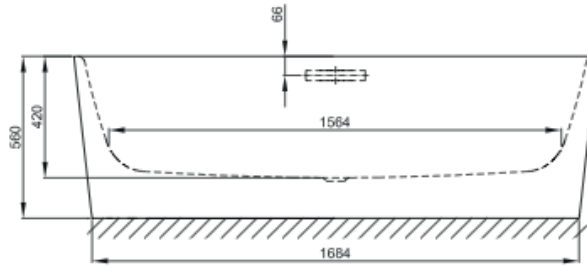

BETTEART I

Design: Tesseraux + Partner

Anschlussmaße für Ab- und Überlaufgarnitur

Abmessung

180 x 75 x 42 cm

Bestell-Nr.

3480 CWWHK

Nutzinhalt**

248 Liter