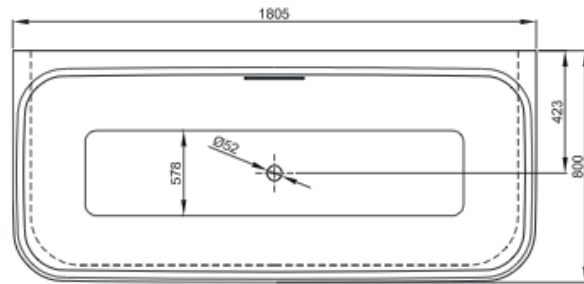

BETTEART I

Design: Tesseraux + Partner

Anschlussmaße für Ab- und Überlaufgarnitur

Abmessung

180 x 75 x 42 cm

Bestell-Nr.

3480 CWWHK

Nutzinhalt**

248 Liter