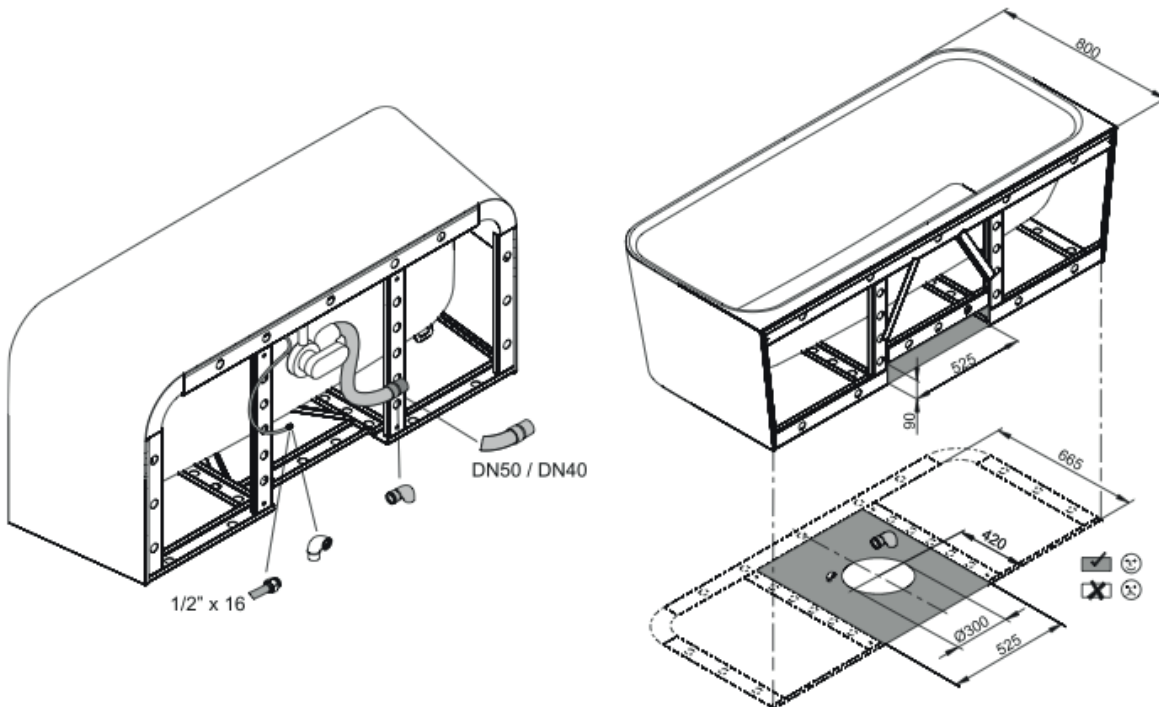

BETTEART I

Design: Tesseraux + Partner

Anschlussmaße für Ab- und Überlaufgarnitur

Abmessung

180 x 75 x 42 cm

Bestell-Nr.

3480 CWWHK

Nutzinhalt**

248 Liter