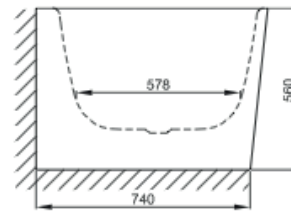

BETTEART I

Design: Tesseraux + Partner

Anschlussmaße für Ab- und Überlaufgarnitur

Abmessung

180 x 75 x 42 cm

Bestell-Nr.

3480 CWWHK

Nutzinhalt**

248 Liter