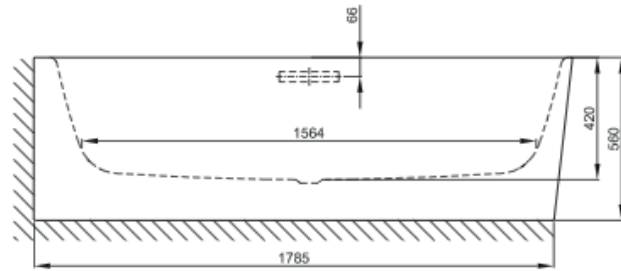

## BETTEART IV

Design: Tesseraux + Partner

Anschlussmaße für Ab- und Überlaufgarnitur

Abmessung

180 x 75 x 42 cm

Bestell-Nr.

3480 CERHK

Nutzhalt\*\*

248 Liter