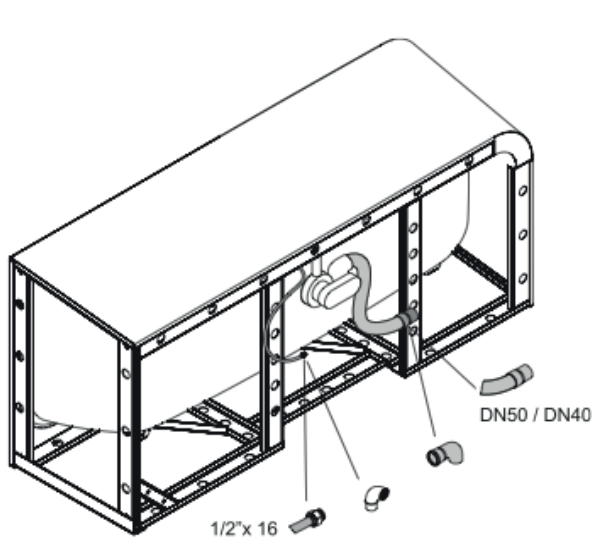

## BETTEART IV

Design: Tesseraux + Partner

Anschlussmaße für Ab- und Überlaufgarnitur

Abmessung

180 x 75 x 42 cm

Bestell-Nr.

3480 CERHK

Nutzhalt\*\*

248 Liter