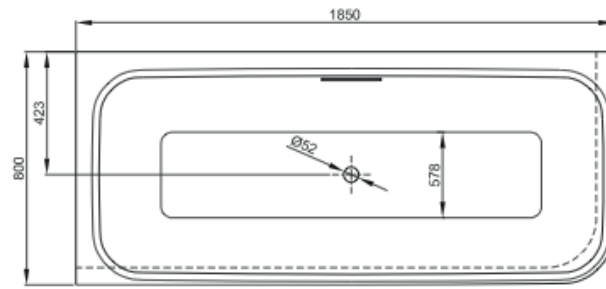

## BETTEART IV

Design: Tesseraux + Partner

Anschlussmaße für Ab- und Überlaufgarnitur

Abmessung

180 x 75 x 42 cm

Bestell-Nr.

3480 CERHK

Nutzhalt\*\*

248 Liter