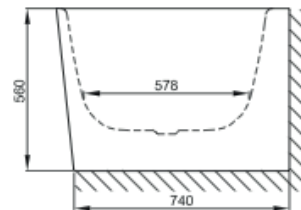

## BETTEART IV

Design: Tesseraux + Partner

Anschlussmaße für Ab- und Überlaufgarnitur

Abmessung

180 x 75 x 42 cm

Bestell-Nr.

3480 CERHK

Nutzhalt\*\*

248 Liter