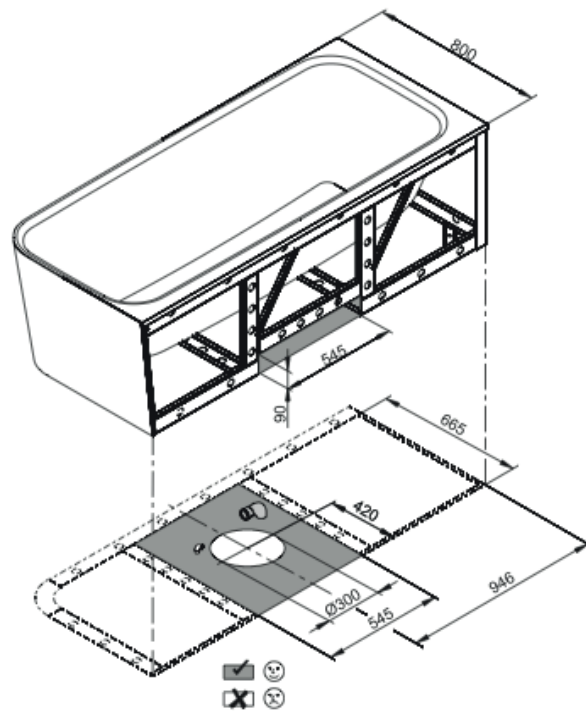

## BETTEART IV

Design: Tesseraux + Partner

Anschlussmaße für Ab- und Überlaufgarnitur

Abmessung

180 x 75 x 42 cm

Bestell-Nr.

3480 CERHK

Nutzhalt\*\*

248 Liter