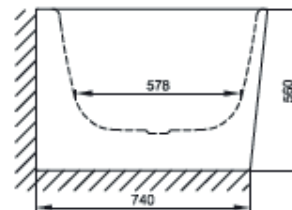

## BETTEART V

Design: Tesseraux + Partner

Anschlussmaße für Ab- und Überlaufgarnitur

Abmessung

180 x 75 x 42 cm

Bestell-Nr.

3480 CELHK

Nutzinhalt\*\*

248 Liter

\*\* Nutzinhalt\*\*: Wassereinhalt abzüglich 70 Liter Verdrängung. Produktionsbedingte Änderungen und Toleranzen vorbehalten.