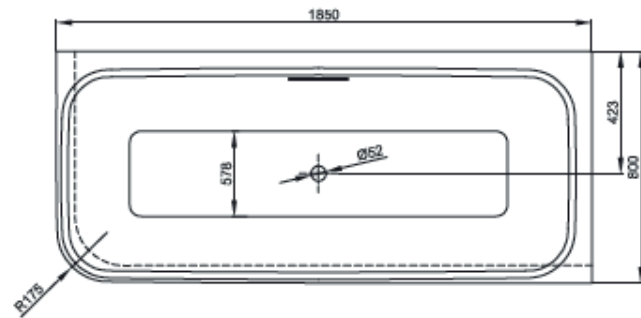

## BETTEART V

Design: Tesseraux + Partner

Anschlussmaße für Ab- und Überlaufgarnitur

Abmessung

180 x 75 x 42 cm

Bestell-Nr.

3480 CELHK

Nutzinhalt\*\*

248 Liter

\*\* Nutzinhalt\*\*: Wassereinhalt abzüglich 70 Liter Verdrängung. Produktionsbedingte Änderungen und Toleranzen vorbehalten.