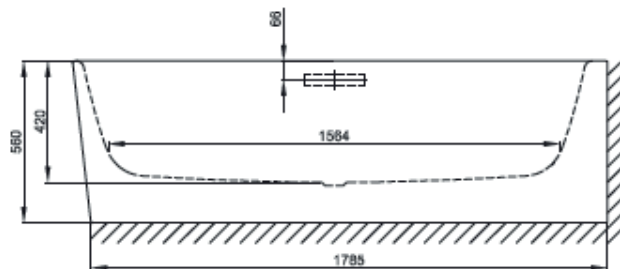

## BETTEART V

Design: Tesseraux + Partner

Anschlussmaße für Ab- und Überlaufgarnitur

Abmessung

180 x 75 x 42 cm

Bestell-Nr.

3480 CELHK

Nutzinhalt\*\*

248 Liter

\*\* Nutzinhalt\*\*: Wassereinhalt abzüglich 70 Liter Verdrängung. Produktionsbedingte Änderungen und Toleranzen vorbehalten.