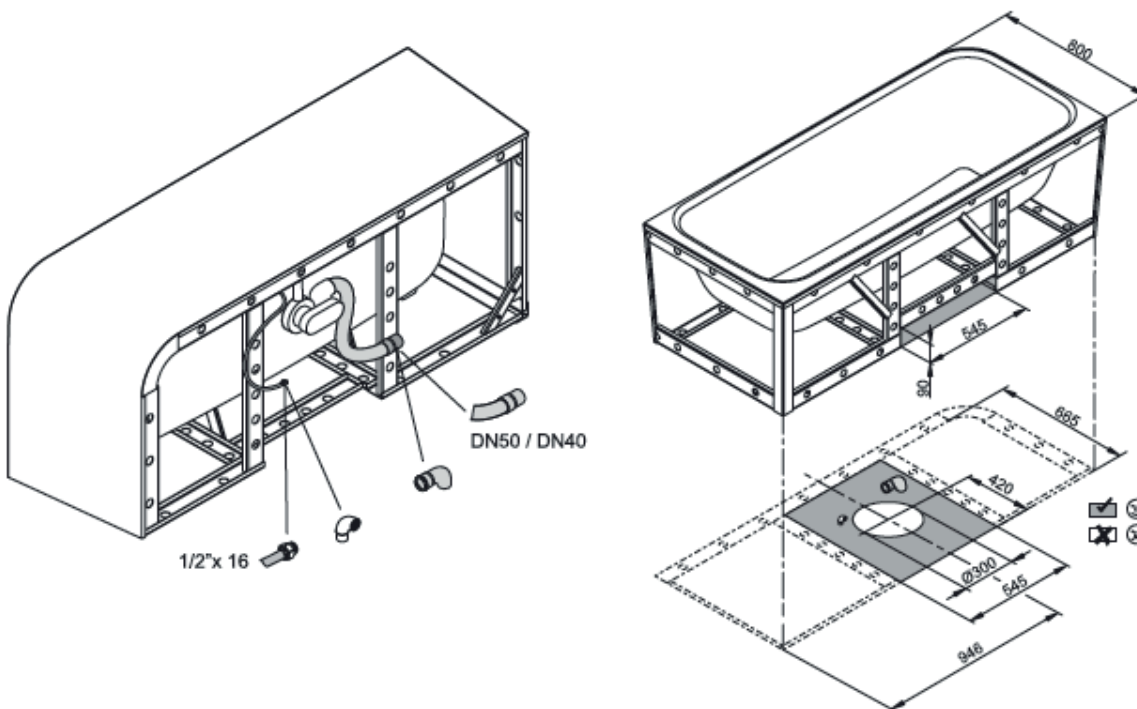

## BETTEART V

Design: Tesseraux + Partner

Anschlussmaße für Ab- und Überlaufgarnitur

Abmessung

180 x 75 x 42 cm

Bestell-Nr.

3480 CELHK

Nutzinhalt\*\*

248 Liter

\*\* Nutzinhalt\*\*: Wassereinhalt abzüglich 70 Liter Verdrängung. Produktionsbedingte Änderungen und Toleranzen vorbehalten.