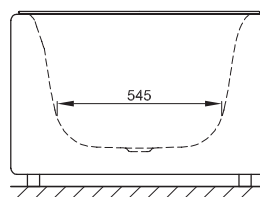

**BETTELUX OVAL COUTURE BADEWANNE**

Einbau-Badewanne für **BETTELUX OVAL COUTURE BADEWANNEN-GESTELL**, emailliert

Design: Tesseraux + Partner

Abmessung	Bestell-Nr.	Nutzhalt **
180 x 80 x 45 cm	3466 TX	177 Liter

**BETTELUX OVAL COUTURE BADEWANNEN GESTELL**

Bestell-Nr.	B804
Abmessung	185 x 85 x 58 cm
Farben	lieferbar in: • Ivory 850 • Moss 851 • Elephant 852 • Carbon 853

\*\* Nutzhalt: Wassereinhalt abzüglich 70 Liter Verdrängung. Produktionsbedingte Änderungen und Toleranzen vorbehalten.