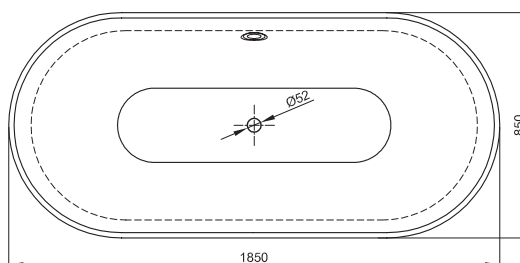

**BETTELUX OVAL COUTURE BADEWANNE**

Einbau-Badewanne für **BETTELUX OVAL COUTURE BADEWANNEN-GESTELL**, emailliert

Design: Tesseraux + Partner

Abmessung	Bestell-Nr.	Nutzhalt **
180 x 80 x 45 cm	3466 TX	177 Liter

**BETTELUX OVAL COUTURE BADEWANNEN GESTELL**

Bestell-Nr.	B804
Abmessung	185 x 85 x 58 cm
Farben	lieferbar in: • Ivory 850 • Moss 851 • Elephant 852 • Carbon 853

\*\* Nutzhalt: Wassereinhalt abzüglich 70 Liter Verdrängung. Produktionsbedingte Änderungen und Toleranzen vorbehalten.