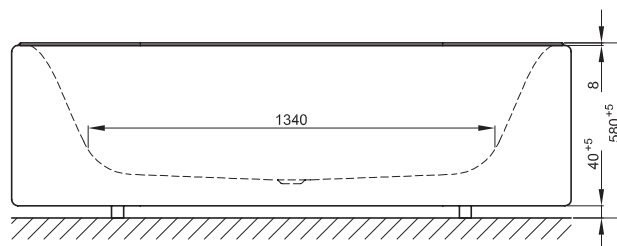

**BETTELUX OVAL COUTURE BADEWANNE**

Einbau-Badewanne für **BETTELUX OVAL COUTURE BADEWANNEN-GESTELL**, emailliert

Design: Tesseraux + Partner

Abmessung	Bestell-Nr.	Nutzhalt **
180 x 80 x 45 cm	3466 TX	177 Liter

**BETTELUX OVAL COUTURE BADEWANNEN GESTELL**

Bestell-Nr.	B804
Abmessung	185 x 85 x 58 cm
Farben	lieferbar in: • Ivory 850 • Moss 851 • Elephant 852 • Carbon 853

\*\* Nutzhalt: Wassereinhalt abzüglich 70 Liter Verdrängung. Produktionsbedingte Änderungen und Toleranzen vorbehalten.