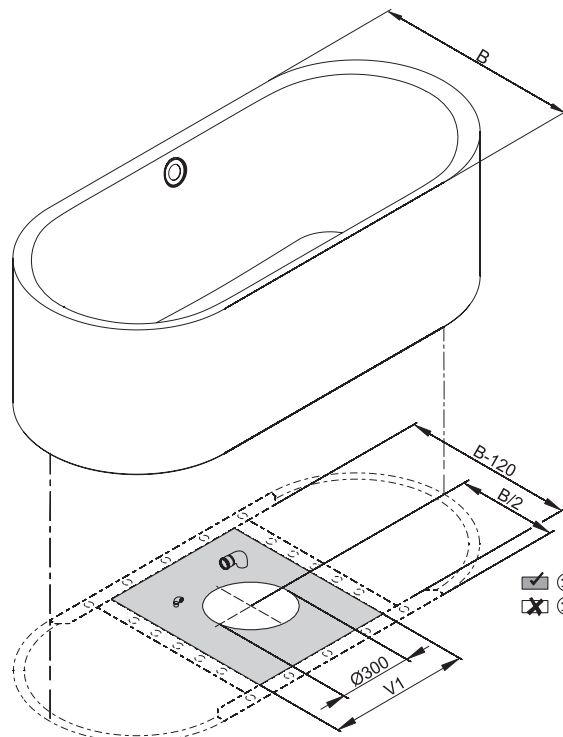

BETTELUX OVAL SILHOUETTE

Design: Tesseraux + Partner

Anschlussmaße für Ab- und Überlaufgarnitur

Abmessung	A	B	I	K	V1	Bestell-Nr.	Nutzinhalt **
170 x 75 x 45 cm	1700	750	1270	515	450	3465 CFXXS	150 Liter
180 x 80 x 45 cm	1800	800	1340	545	550	3466 CFXXS	177 Liter
190 x 90 x 45 cm	1900	900	1420	618	650	3467 CFXXS	224 Liter

Alle Angaben in mm.

\*\* Nutzinhalt: Wasserinhalt abzüglich 70 Liter Verdrängung. Produktionsbedingte Änderungen und Toleranzen vorbehalten.