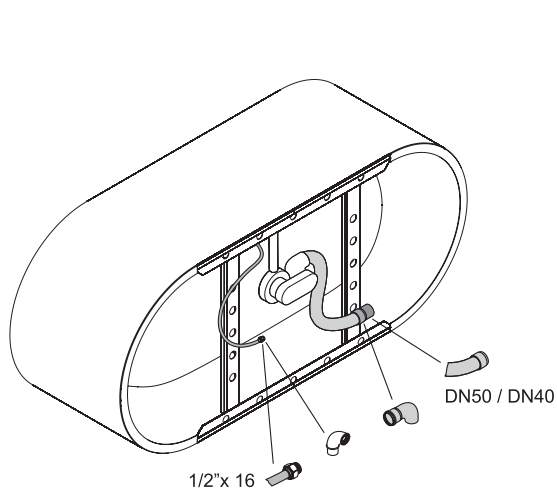

BETTELUX OVAL SILHOUETTE

Design: Tesseraux + Partner

Anschlussmaße für Ab- und Überlaufgarnitur

Abmessung	A	B	I	K	V1	Bestell-Nr.	Nutzinhalt **
170 x 75 x 45 cm	1700	750	1270	515	450	3465 CFXXS	150 Liter
180 x 80 x 45 cm	1800	800	1340	545	550	3466 CFXXS	177 Liter
190 x 90 x 45 cm	1900	900	1420	618	650	3467 CFXXS	224 Liter

Alle Angaben in mm.

\*\* Nutzinhalt: Wasserinhalt abzüglich 70 Liter Verdrängung. Produktionsbedingte Änderungen und Toleranzen vorbehalten.