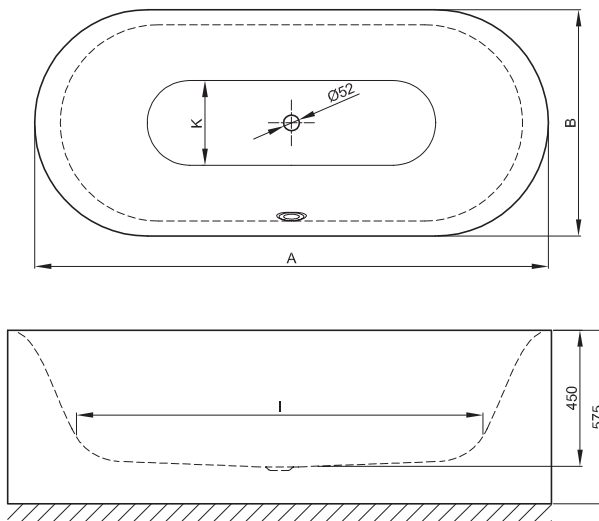

BETTELUX OVAL SILHOUETTE

Design: Tesseraux + Partner

Anschlussmaße für Ab- und Überlaufgarnitur

Abmessung	A	B	I	K	V1	Bestell-Nr.	Nutzinhalt **
170 x 75 x 45 cm	1700	750	1270	515	450	3465 CFXXS	150 Liter
180 x 80 x 45 cm	1800	800	1340	545	550	3466 CFXXS	177 Liter
190 x 90 x 45 cm	1900	900	1420	618	650	3467 CFXXS	224 Liter

Alle Angaben in mm.

\*\* Nutzinhalt: Wasserinhalt abzüglich 70 Liter Verdrängung. Produktionsbedingte Änderungen und Toleranzen vorbehalten.