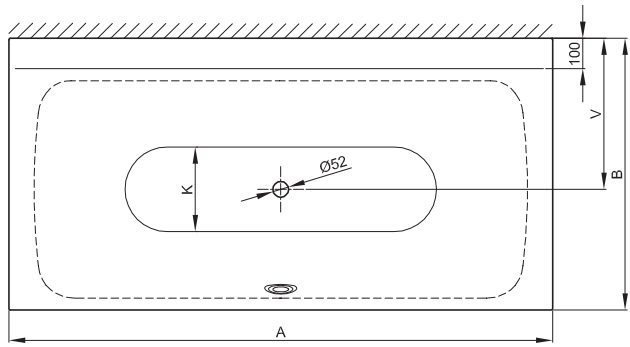

## BETTELUX I SILHOUETTE SIDE

Design: Tesseraux + Partner

Anschlussmaße für Ab- und Überlaufgarnitur

Abmessung	A	B	I	K	V	Bestell-Nr.	Nutzinhalt **
170 x 85 x 45 cm	1700	850	1270	507	475	3460 CWVVS	156 Liter
180 x 90 x 45 cm	1800	900	1345	545	500	3461 CWVVS	185 Liter

Alle Angaben in mm.

\*\* Nutzinhalt: Wasserinhalt abzüglich 70 Liter Verdrängung. Produktionsbedingte Änderungen und Toleranzen vorbehalten.