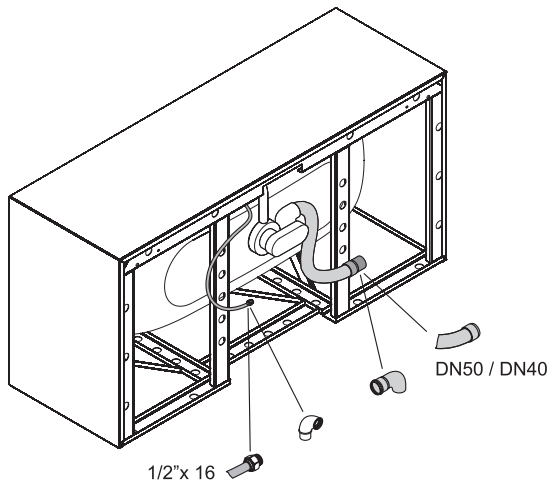

## BETTELUX I SILHOUETTE SIDE

Design: Tesseraux + Partner

Anschlussmaße für Ab- und Überlaufgarnitur

Abmessung	A	B	I	K	V	Bestell-Nr.	Nutzinhalt **
170 x 85 x 45 cm	1700	850	1270	507	475	3460 CWVVS	156 Liter
180 x 90 x 45 cm	1800	900	1345	545	500	3461 CWVVS	185 Liter

Alle Angaben in mm.

\*\* Nutzinhalt: Wasserinhalt abzüglich 70 Liter Verdrängung. Produktionsbedingte Änderungen und Toleranzen vorbehalten.