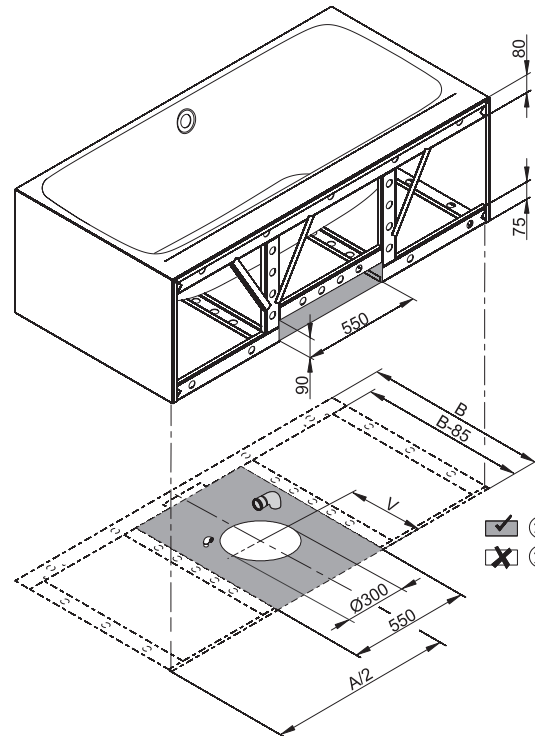

## BETTELUX I SILHOUETTE SIDE

Design: Tesseraux + Partner

Anschlussmaße für Ab- und Überlaufgarnitur

Abmessung	A	B	I	K	V	Bestell-Nr.	Nutzinhalt **
170 x 85 x 45 cm	1700	850	1270	507	475	3460 CWVVS	156 Liter
180 x 90 x 45 cm	1800	900	1345	545	500	3461 CWVVS	185 Liter

Alle Angaben in mm.

\*\* Nutzinhalt: Wasserinhalt abzüglich 70 Liter Verdrängung. Produktionsbedingte Änderungen und Toleranzen vorbehalten.