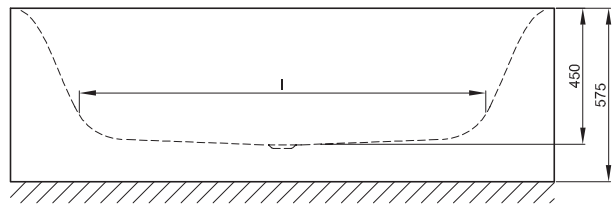

## BETTELUX I SILHOUETTE SIDE

Design: Tesseraux + Partner

Anschlussmaße für Ab- und Überlaufgarnitur

Abmessung	A	B	I	K	V	Bestell-Nr.	Nutzinhalt **
170 x 85 x 45 cm	1700	850	1270	507	475	3460 CWVVS	156 Liter
180 x 90 x 45 cm	1800	900	1345	545	500	3461 CWVVS	185 Liter

Alle Angaben in mm.

\*\* Nutzinhalt: Wasserinhalt abzüglich 70 Liter Verdrängung. Produktionsbedingte Änderungen und Toleranzen vorbehalten.