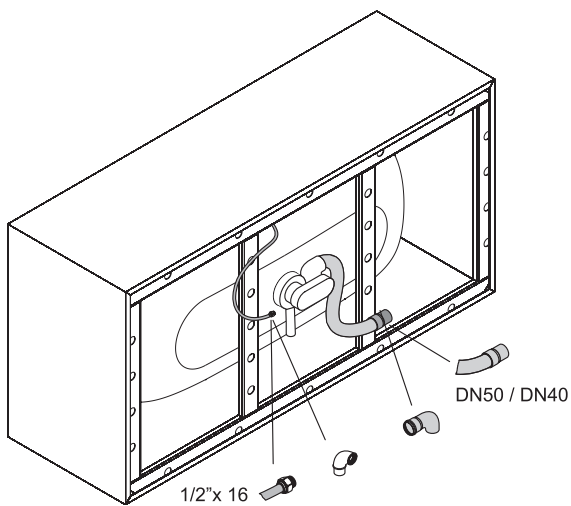

BETTELUX SILHOUETTE SIDE

Design: Tesseraux + Partner

Anschlussmaße für Ab- und Überlaufgarnitur

Abmessung	A	B	I	K	V	Bestell-Nr.	Nutzinhalt **
170 x 85 x 45 cm	1700	850	1270	507	475	3460 CFXVS	156 Liter
180 x 90 x 45 cm	1800	900	1345	545	500	3461 CFXVS	185 Liter

Alle Angaben in mm.

** Nutzinhalt: Wasserinhalt abzüglich 70 Liter Verdrängung. Produktionsbedingte Änderungen und Toleranzen vorbehalten.