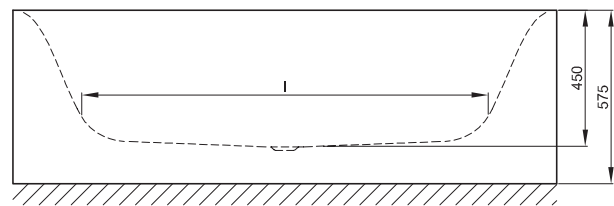

BETTELUX SILHOUETTE SIDE

Design: Tesseraux + Partner

Anschlussmaße für Ab- und Überlaufgarnitur

Abmessung	A	B	I	K	V	Bestell-Nr.	Nutzinhalt **
170 x 85 x 45 cm	1700	850	1270	507	475	3460 CFXVS	156 Liter
180 x 90 x 45 cm	1800	900	1345	545	500	3461 CFXVS	185 Liter

Alle Angaben in mm.

** Nutzinhalt: Wasserinhalt abzüglich 70 Liter Verdrängung. Produktionsbedingte Änderungen und Toleranzen vorbehalten.