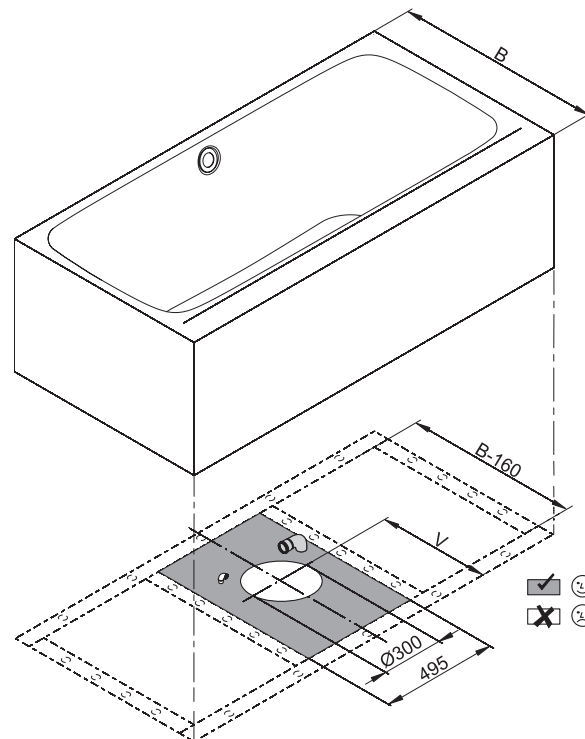

BETTELUX SILHOUETTE SIDE

Design: Tesseraux + Partner

Anschlussmaße für Ab- und Überlaufgarnitur

Abmessung	A	B	I	K	V	Bestell-Nr.	Nutzinhalt **
170 x 85 x 45 cm	1700	850	1270	507	475	3460 CFXVS	156 Liter
180 x 90 x 45 cm	1800	900	1345	545	500	3461 CFXVS	185 Liter

Alle Angaben in mm.

** Nutzinhalt: Wasserinhalt abzüglich 70 Liter Verdrängung. Produktionsbedingte Änderungen und Toleranzen vorbehalten.