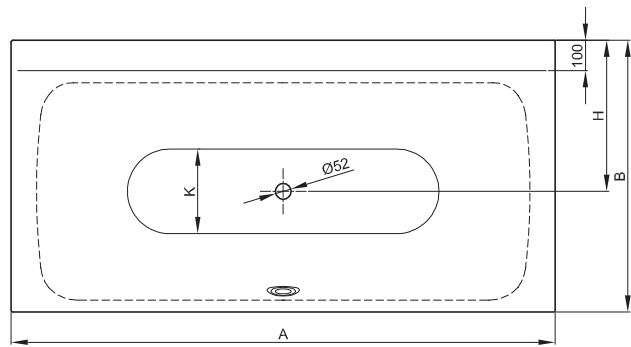

BETTELUX SILHOUETTE SIDE

Design: Tesseraux + Partner

Anschlussmaße für Ab- und Überlaufgarnitur

Abmessung	A	B	I	K	V	Bestell-Nr.	Nutzinhalt **
170 x 85 x 45 cm	1700	850	1270	507	475	3460 CFXVS	156 Liter
180 x 90 x 45 cm	1800	900	1345	545	500	3461 CFXVS	185 Liter

Alle Angaben in mm.

** Nutzinhalt: Wasserinhalt abzüglich 70 Liter Verdrängung. Produktionsbedingte Änderungen und Toleranzen vorbehalten.