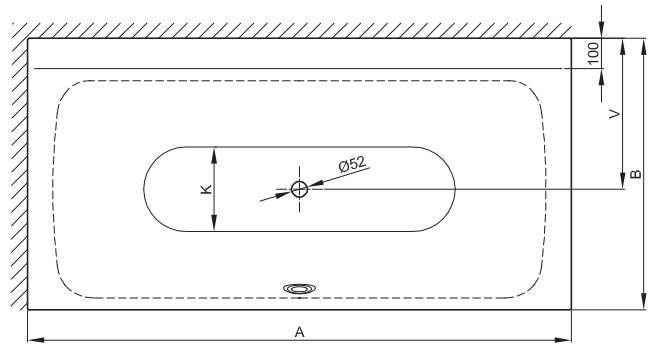

BETTELUX IV SILHOUETTE SIDE

Design: Tesseraux + Partner

Anschlussmaße für Ab- und Überlaufgarnitur

Abmessung	A	B	I	K	V	Bestell-Nr.	Nutzhalt **
170 x 85 x 45 cm	1700	850	1270	507	475	3460 CERVS	156 Liter
180 x 90 x 45 cm	1800	900	1345	545	500	3461 CERVS	185 Liter

Alle Angaben in mm.

** Nutzhalt: Wasserinhalt abzüglich 70 Liter Verdrängung. Produktionsbedingte Änderungen und Toleranzen vorbehalten.