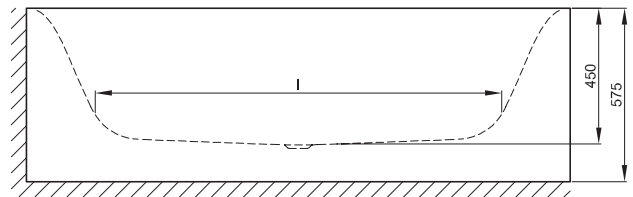

BETTELUX IV SILHOUETTE SIDE

Design: Tesseraux + Partner

Anschlussmaße für Ab- und Überlaufgarnitur

Abmessung	A	B	I	K	V	Bestell-Nr.	Nutzhalt **
170 x 85 x 45 cm	1700	850	1270	507	475	3460 CERVS	156 Liter
180 x 90 x 45 cm	1800	900	1345	545	500	3461 CERVS	185 Liter

Alle Angaben in mm.

** Nutzhalt: Wasserinhalt abzüglich 70 Liter Verdrängung. Produktionsbedingte Änderungen und Toleranzen vorbehalten.