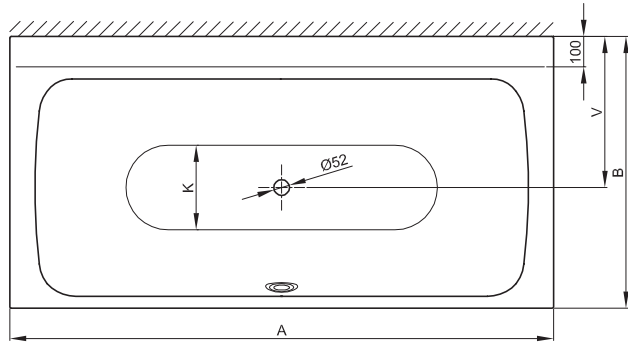

Design: Tesseraux + Partner

Anschlussmaße für Ab- und Überlaufgarnitur

Abmessung	A	B	I	K	V	Bestell-Nr.	Nutzinhalt
170 x 85 x 45 cm	1700	850	1270	507	475	3460 CWVVS	<b>156 Liter</b>
180 x 90 x 45 cm	1800	900	1345	545	500	3461 CWVVS	<b>185 Liter</b>

Alle Angaben in mm.