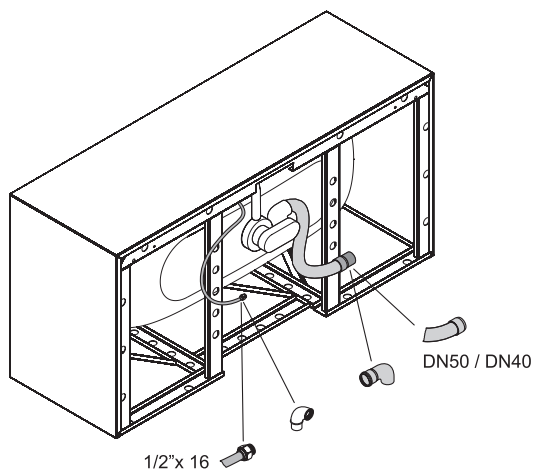

Design: Tesseraux + Partner

Anschlussmaße für Ab- und Überlaufgarnitur

Abmessung	A	B	I	K	V	Bestell-Nr.	Nutzinhalt
170 x 85 x 45 cm	1700	850	1270	507	475	3460 CWVVS	<b>156 Liter</b>
180 x 90 x 45 cm	1800	900	1345	545	500	3461 CWVVS	<b>185 Liter</b>

Alle Angaben in mm.