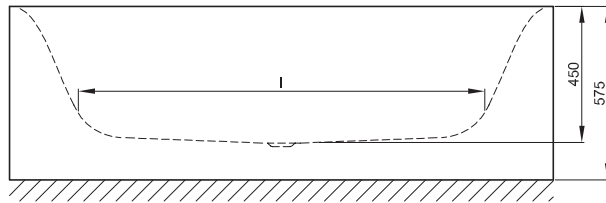

Design: Tesseraux + Partner

Anschlussmaße für Ab- und Überlaufgarnitur

Abmessung	A	B	I	K	V	Bestell-Nr.	Nutzinhalt
170 x 85 x 45 cm	1700	850	1270	507	475	3460 CWVVS	<b>156 Liter</b>
180 x 90 x 45 cm	1800	900	1345	545	500	3461 CWVVS	<b>185 Liter</b>

Alle Angaben in mm.