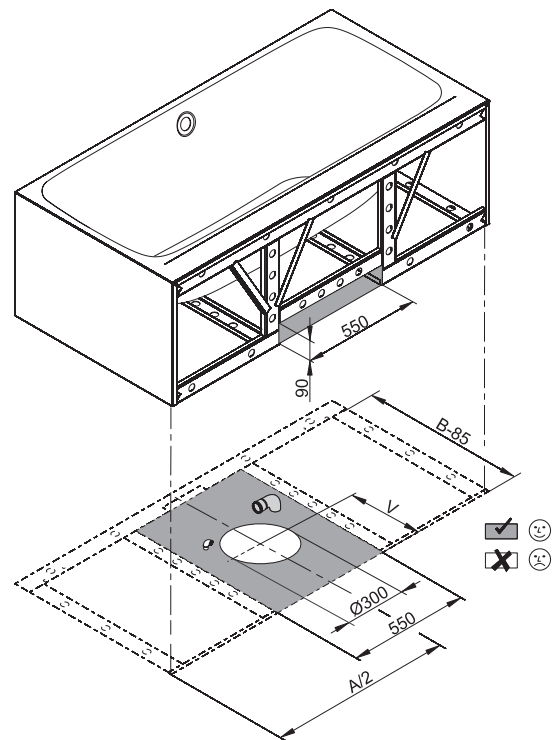

Design: Tesseraux + Partner

Anschlussmaße für Ab- und Überlaufgarnitur

Abmessung	A	B	I	K	V	Bestell-Nr.	Nutzinhalt
170 x 85 x 45 cm	1700	850	1270	507	475	3460 CWVVS	<b>156 Liter</b>
180 x 90 x 45 cm	1800	900	1345	545	500	3461 CWVVS	<b>185 Liter</b>

Alle Angaben in mm.