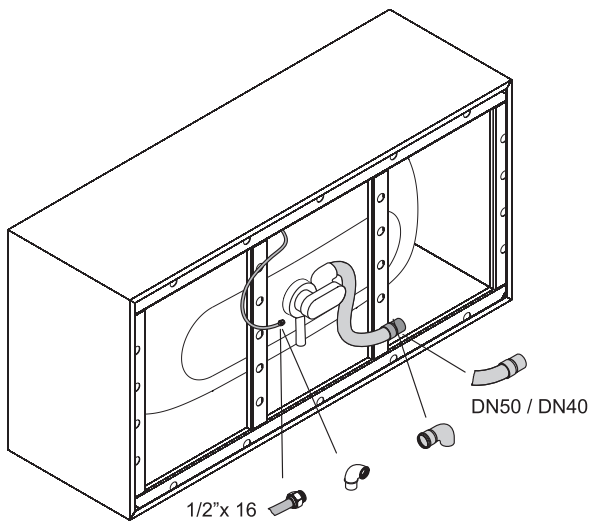

BETTELUX SILHOUETTE SIDE

Design: Tesseraux + Partner

Anschlussmaße für Ab- und Überlaufgarnitur

Abmessung	A	B	I	K	V	Bestell-Nr.	Nutzhalt**
170 x 85 x 45 cm	1700	850	1270	507	475	3460 CFXVS	156 Liter
180 x 90 x 45 cm	1800	900	1345	545	500	3461 CFXVS	185 Liter

Alle Angaben in mm.

** Nutzhalt**: Wasserinhalt abzüglich 70 Liter Verdrängung. Produktionsbedingte Änderungen und Toleranzen vorbehalten.