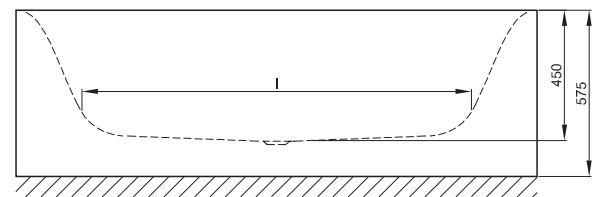

BETTELUX SILHOUETTE SIDE

Design: Tesseraux + Partner

Anschlussmaße für Ab- und Überlaufgarnitur

Abmessung	A	B	I	K	V	Bestell-Nr.	Nutzhalt**
170 x 85 x 45 cm	1700	850	1270	507	475	3460 CFXVS	156 Liter
180 x 90 x 45 cm	1800	900	1345	545	500	3461 CFXVS	185 Liter

Alle Angaben in mm.

** Nutzhalt**: Wasserinhalt abzüglich 70 Liter Verdrängung. Produktionsbedingte Änderungen und Toleranzen vorbehalten.