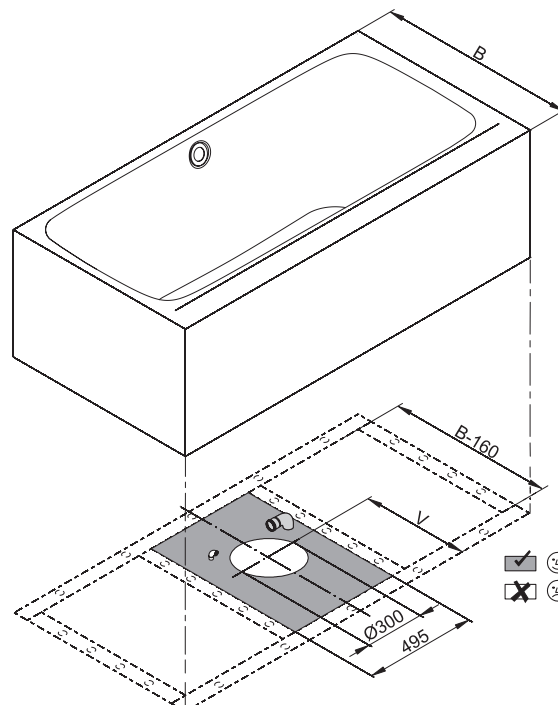

BETTELUX SILHOUETTE SIDE

Design: Tesseraux + Partner

Anschlussmaße für Ab- und Überlaufgarnitur

Abmessung	A	B	I	K	V	Bestell-Nr.	Nutzhalt**
170 x 85 x 45 cm	1700	850	1270	507	475	3460 CFXVS	156 Liter
180 x 90 x 45 cm	1800	900	1345	545	500	3461 CFXVS	185 Liter

Alle Angaben in mm.

** Nutzhalt**: Wasserinhalt abzüglich 70 Liter Verdrängung. Produktionsbedingte Änderungen und Toleranzen vorbehalten.