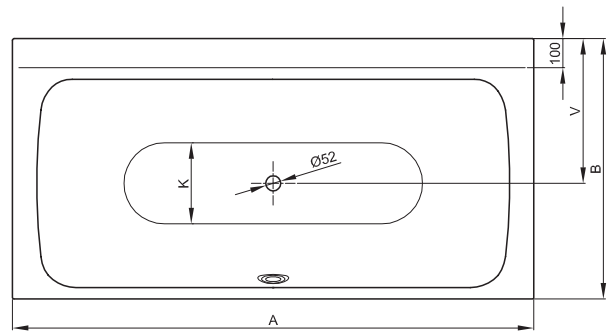

BETTELUX SILHOUETTE SIDE

Design: Tesseraux + Partner

Anschlussmaße für Ab- und Überlaufgarnitur

Abmessung	A	B	I	K	V	Bestell-Nr.	Nutzhalt**
170 x 85 x 45 cm	1700	850	1270	507	475	3460 CFXVS	156 Liter
180 x 90 x 45 cm	1800	900	1345	545	500	3461 CFXVS	185 Liter

Alle Angaben in mm.

** Nutzhalt**: Wasserinhalt abzüglich 70 Liter Verdrängung. Produktionsbedingte Änderungen und Toleranzen vorbehalten.