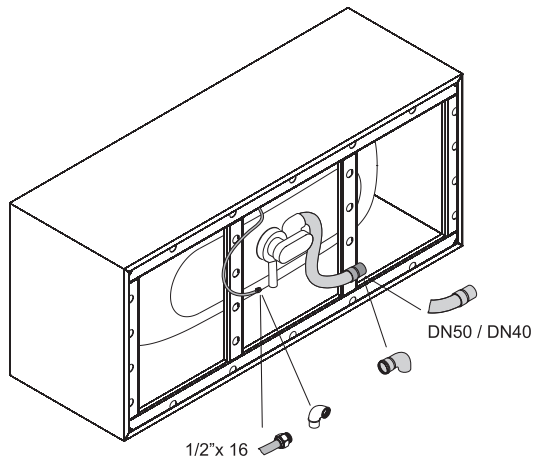

Design: Tesseraux + Partner

Anschlussmaße für Ab- und Überlaufgarnitur

Abmessung	A	B	I	K	Bestell-Nr.	Nutzhalt
170 x 75 x 45 cm	1700	750	1270	507	3440 CFXXS	156 Liter
180 x 80 x 45 cm	1800	800	1345	545	3441 CFXXS	185 Liter

Alle Angaben in mm.