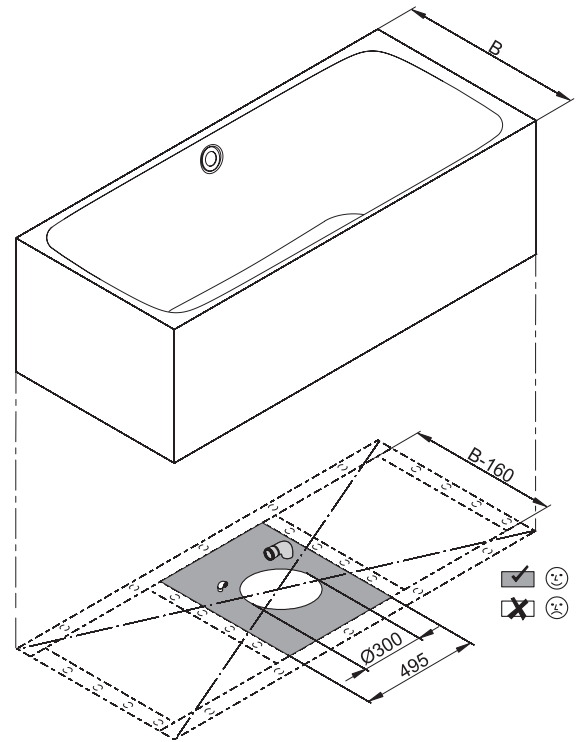

Design: Tesseraux + Partner

Anschlussmaße für Ab- und Überlaufgarnitur

Abmessung	A	B	I	K	Bestell-Nr.	Nutzhalt
170 x 75 x 45 cm	1700	750	1270	507	3440 CFXXS	156 Liter
180 x 80 x 45 cm	1800	800	1345	545	3441 CFXXS	185 Liter

Alle Angaben in mm.