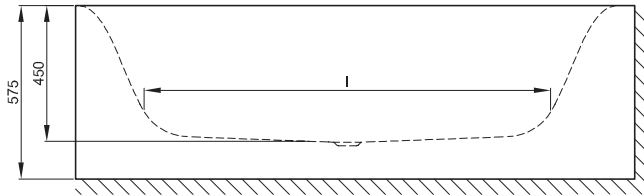

BETTELUX OVAL V SILHOUETTE

Design: Tesseraux + Partner

| Abmessung | A | B | I | K | R | V | Bestell-Nr. | Nutzhalt ** |
|------------------|------|-----|------|-----|-----|-----|-------------|-------------|
| 175 x 80 x 45 cm | 1750 | 800 | 1270 | 515 | 375 | 425 | 3435 CELVS | 150 Liter |
| 185 x 85 x 45 cm | 1850 | 850 | 1340 | 545 | 400 | 450 | 3436 CELVS | 177 Liter |
| 195 x 95 x 45 cm | 1950 | 950 | 1420 | 618 | 450 | 500 | 3437 CELVS | 224 Liter |

Alle Angaben in mm.

** Nutzhalt: Wasserinhalt abzüglich 70 Liter Verdrängung. Produktionsbedingte Änderungen und Toleranzen vorbehalten.