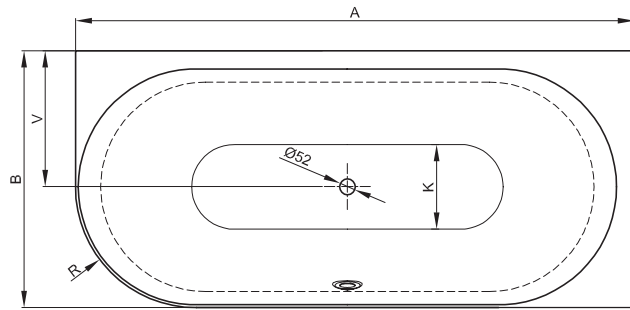

BETTELUX OVAL V SILHOUETTE

Design: Tesseraux + Partner

| Abmessung | A | B | I | K | R | V | Bestell-Nr. | Nutzhalt ** |
|------------------|------|-----|------|-----|-----|-----|-------------|-------------|
| 175 x 80 x 45 cm | 1750 | 800 | 1270 | 515 | 375 | 425 | 3435 CELVS | 150 Liter |
| 185 x 85 x 45 cm | 1850 | 850 | 1340 | 545 | 400 | 450 | 3436 CELVS | 177 Liter |
| 195 x 95 x 45 cm | 1950 | 950 | 1420 | 618 | 450 | 500 | 3437 CELVS | 224 Liter |

Alle Angaben in mm.

** Nutzhalt: Wasserinhalt abzüglich 70 Liter Verdrängung. Produktionsbedingte Änderungen und Toleranzen vorbehalten.