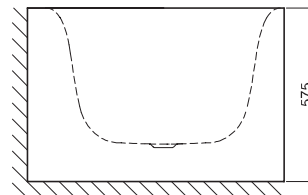

BETTELUX OVAL V SILHOUETTE

Design: Tesseraux + Partner

| Abmessung | A | B | I | K | R | V | Bestell-Nr. | Nutzhalt ** |
|------------------|------|-----|------|-----|-----|-----|-------------|-------------|
| 175 x 80 x 45 cm | 1750 | 800 | 1270 | 515 | 375 | 425 | 3435 CELVS | 150 Liter |
| 185 x 85 x 45 cm | 1850 | 850 | 1340 | 545 | 400 | 450 | 3436 CELVS | 177 Liter |
| 195 x 95 x 45 cm | 1950 | 950 | 1420 | 618 | 450 | 500 | 3437 CELVS | 224 Liter |

Alle Angaben in mm.

** Nutzhalt: Wasserinhalt abzüglich 70 Liter Verdrängung. Produktionsbedingte Änderungen und Toleranzen vorbehalten.