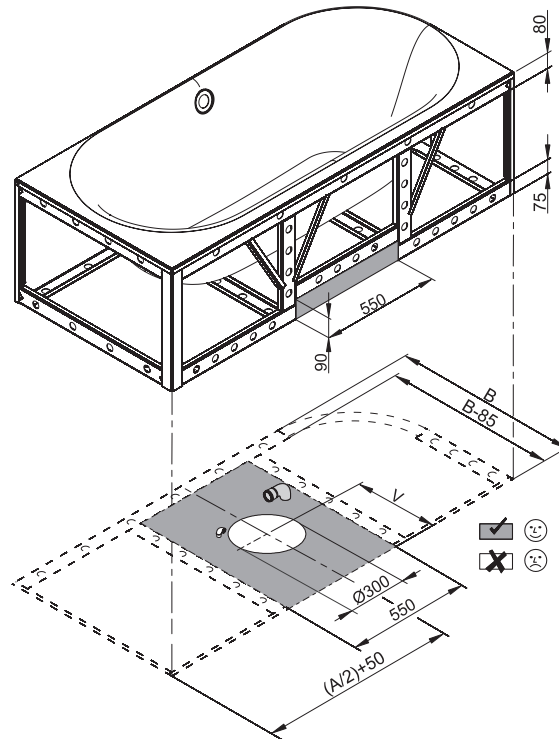

BETTELUX OVAL V SILHOUETTE

Design: Tesseraux + Partner

| Abmessung | A | B | I | K | R | V | Bestell-Nr. | Nutzhalt ** |
|------------------|------|-----|------|-----|-----|-----|-------------|-------------|
| 175 x 80 x 45 cm | 1750 | 800 | 1270 | 515 | 375 | 425 | 3435 CELVS | 150 Liter |
| 185 x 85 x 45 cm | 1850 | 850 | 1340 | 545 | 400 | 450 | 3436 CELVS | 177 Liter |
| 195 x 95 x 45 cm | 1950 | 950 | 1420 | 618 | 450 | 500 | 3437 CELVS | 224 Liter |

Alle Angaben in mm.

** Nutzhalt: Wasserinhalt abzüglich 70 Liter Verdrängung. Produktionsbedingte Änderungen und Toleranzen vorbehalten.