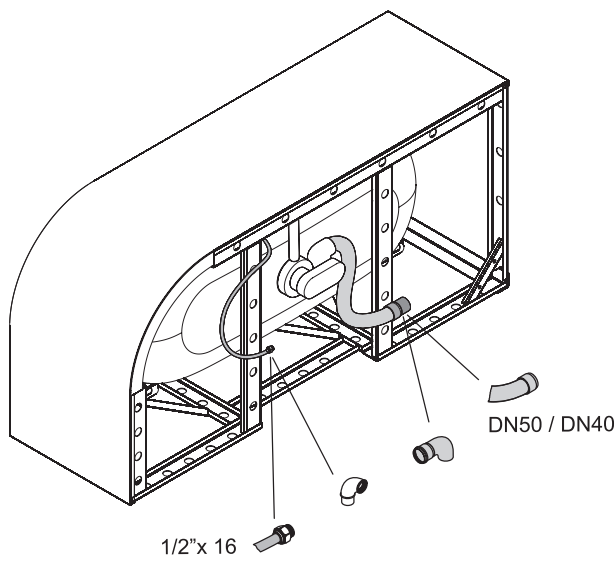

BETTELUX OVAL V SILHOUETTE

Design: Tesseraux + Partner

| Abmessung | A | B | I | K | R | V | Bestell-Nr. | Nutzhalt ** |
|------------------|------|-----|------|-----|-----|-----|-------------|-------------|
| 175 x 80 x 45 cm | 1750 | 800 | 1270 | 515 | 375 | 425 | 3435 CELVS | 150 Liter |
| 185 x 85 x 45 cm | 1850 | 850 | 1340 | 545 | 400 | 450 | 3436 CELVS | 177 Liter |
| 195 x 95 x 45 cm | 1950 | 950 | 1420 | 618 | 450 | 500 | 3437 CELVS | 224 Liter |

Alle Angaben in mm.

** Nutzhalt: Wasserinhalt abzüglich 70 Liter Verdrängung. Produktionsbedingte Änderungen und Toleranzen vorbehalten.