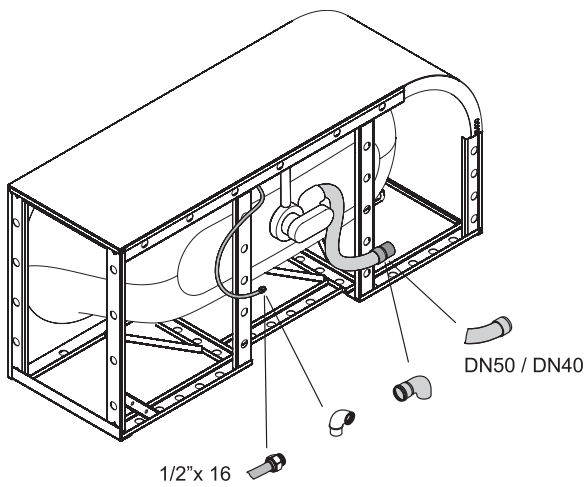

BETTEEXKLUSIVMODELLE
BETTELUX OVAL IV SILHOUETTE

Design: Tesseraux + Partner

Anschlussmaße für Ab- und Überlaufgarnitur

Abmessung	A	B	I	K	V	R	Nutzinhalt **
175 x 80 x 45 cm	1750	800	1270	515	425	375	150 Liter
185 x 85 x 45 cm	1850	850	1340	545	450	400	177 Liter
195 x 95 x 45 cm	1950	950	1420	618	500	450	224 Liter

** Nutzinhalt: Wassereinhalt abzüglich 70 Liter Verdrängung. Produktionsbedingte Änderungen und Toleranzen vorbehalten.