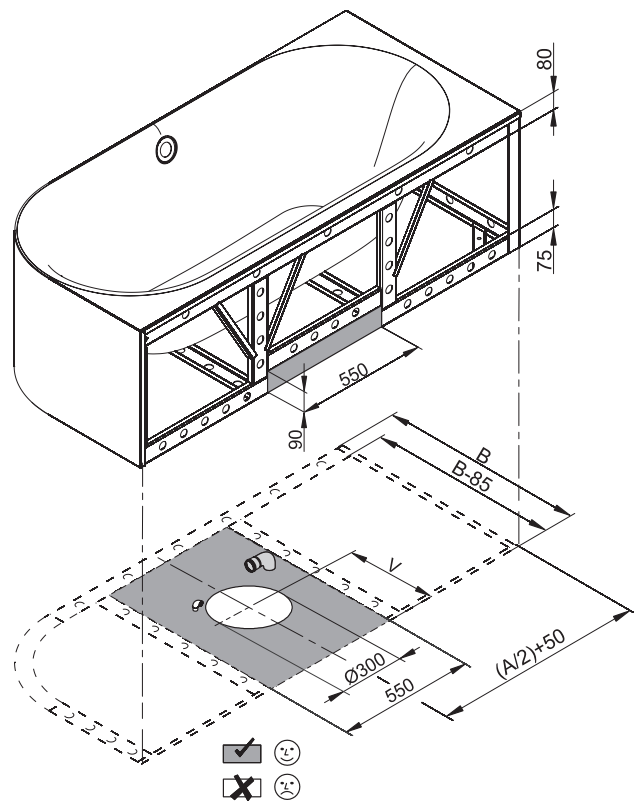

BETTEEXKLUSIVMODELLE
BETTELUX OVAL IV SILHOUETTE

Design: Tesseraux + Partner

Anschlussmaße für Ab- und Überlaufgarnitur

Abmessung	A	B	I	K	V	R	Nutzinhalt **
175 x 80 x 45 cm	1750	800	1270	515	425	375	150 Liter
185 x 85 x 45 cm	1850	850	1340	545	450	400	177 Liter
195 x 95 x 45 cm	1950	950	1420	618	500	450	224 Liter

** Nutzinhalt: Wassereinhalt abzüglich 70 Liter Verdrängung. Produktionsbedingte Änderungen und Toleranzen vorbehalten.