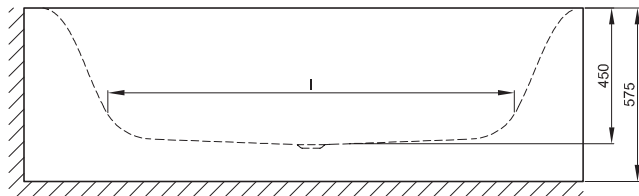

BETTEEXKLUSIVMODELLE
BETTELUX OVAL IV SILHOUETTE

Design: Tesseraux + Partner

Anschlussmaße für Ab- und Überlaufgarnitur

Abmessung	A	B	I	K	V	R	Nutzinhalt **
175 x 80 x 45 cm	1750	800	1270	515	425	375	150 Liter
185 x 85 x 45 cm	1850	850	1340	545	450	400	177 Liter
195 x 95 x 45 cm	1950	950	1420	618	500	450	224 Liter

** Nutzinhalt: Wassereinhalt abzüglich 70 Liter Verdrängung. Produktionsbedingte Änderungen und Toleranzen vorbehalten.