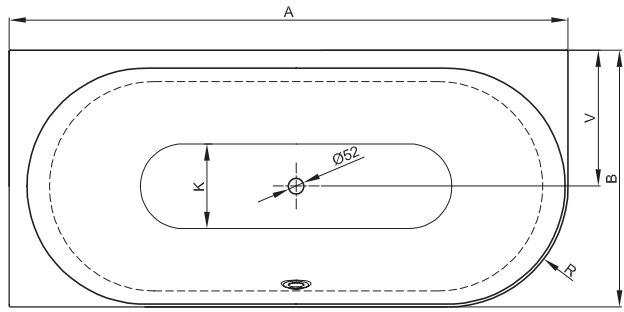

BETTEEXKLUSIVMODELLE
BETTELUX OVAL IV SILHOUETTE

Design: Tesseraux + Partner

Anschlussmaße für Ab- und Überlaufgarnitur

Abmessung	A	B	I	K	V	R	Nutzinhalt **
175 x 80 x 45 cm	1750	800	1270	515	425	375	150 Liter
185 x 85 x 45 cm	1850	850	1340	545	450	400	177 Liter
195 x 95 x 45 cm	1950	950	1420	618	500	450	224 Liter

** Nutzinhalt: Wassereinhalt abzüglich 70 Liter Verdrängung. Produktionsbedingte Änderungen und Toleranzen vorbehalten.