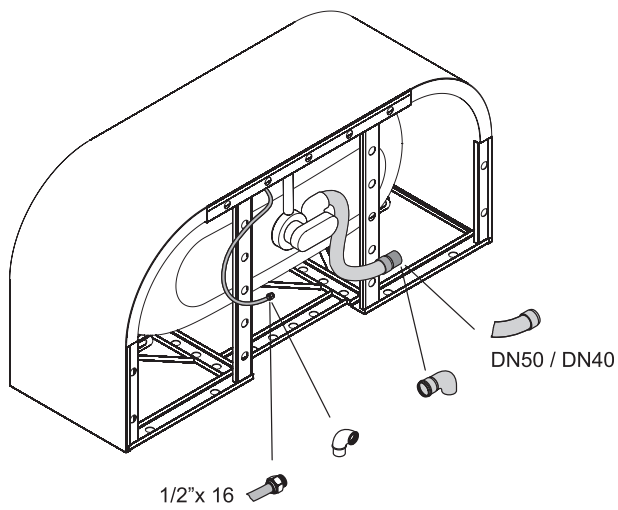

BETTELUX OVAL I SILHOUETTE

Design: Tesseraux + Partner

Abmessung	A	B	I	K	R	V	Bestell-Nr.	Nutzhalt **
170 x 80 x 45 cm	1700	800	1270	515	375	425	3415 CWVVS	150 Liter
180 x 85 x 45 cm	1800	850	1340	545	400	450	3416 CWVVS	177 Liter
190 x 95 x 45 cm	1900	950	1420	618	450	500	3417 CWVVS	224 Liter

Alle Angaben in mm.

** Nutzhalt: Wasserinhalt abzüglich 70 Liter Verdrängung. Produktionsbedingte Änderungen und Toleranzen vorbehalten.