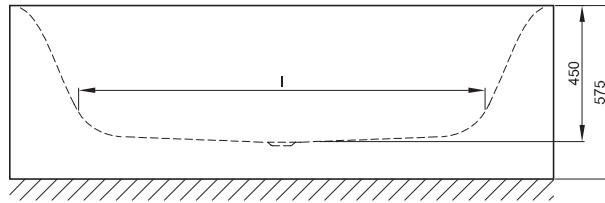

BETTELUX OVAL I SILHOUETTE

Design: Tesseraux + Partner

Abmessung	A	B	I	K	R	V	Bestell-Nr.	Nutzhalt **
170 x 80 x 45 cm	1700	800	1270	515	375	425	3415 CWVVS	150 Liter
180 x 85 x 45 cm	1800	850	1340	545	400	450	3416 CWVVS	177 Liter
190 x 95 x 45 cm	1900	950	1420	618	450	500	3417 CWVVS	224 Liter

Alle Angaben in mm.

** Nutzhalt: Wasserinhalt abzüglich 70 Liter Verdrängung. Produktionsbedingte Änderungen und Toleranzen vorbehalten.