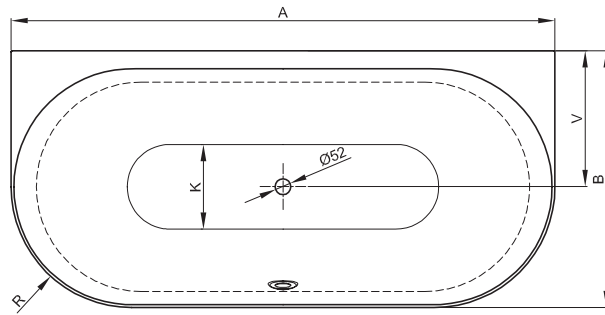

BETTELUX OVAL I SILHOUETTE

Design: Tesseraux + Partner

Abmessung	A	B	I	K	R	V	Bestell-Nr.	Nutzhalt **
170 x 80 x 45 cm	1700	800	1270	515	375	425	3415 CWVVS	150 Liter
180 x 85 x 45 cm	1800	850	1340	545	400	450	3416 CWVVS	177 Liter
190 x 95 x 45 cm	1900	950	1420	618	450	500	3417 CWVVS	224 Liter

Alle Angaben in mm.

** Nutzhalt: Wasserinhalt abzüglich 70 Liter Verdrängung. Produktionsbedingte Änderungen und Toleranzen vorbehalten.