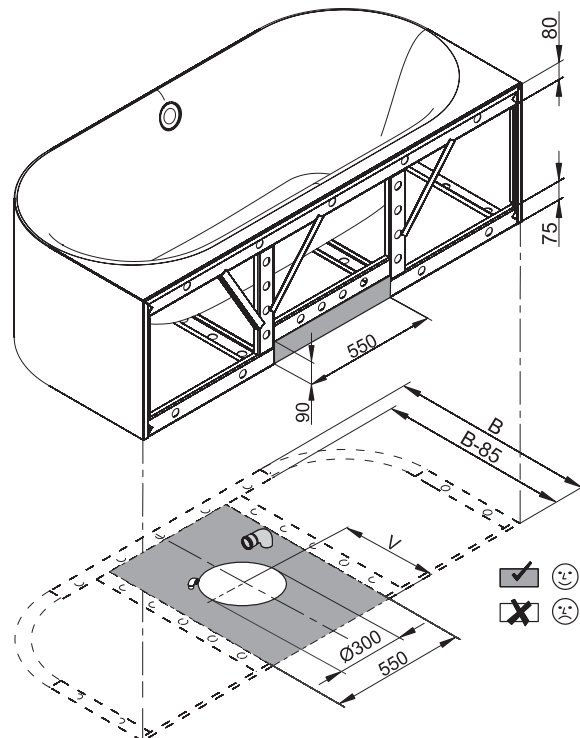

BETTELUX OVAL I SILHOUETTE

Design: Tesseraux + Partner

Abmessung	A	B	I	K	R	V	Bestell-Nr.	Nutzhalt **
170 x 80 x 45 cm	1700	800	1270	515	375	425	3415 CWVVS	150 Liter
180 x 85 x 45 cm	1800	850	1340	545	400	450	3416 CWVVS	177 Liter
190 x 95 x 45 cm	1900	950	1420	618	450	500	3417 CWVVS	224 Liter

Alle Angaben in mm.

** Nutzhalt: Wasserinhalt abzüglich 70 Liter Verdrängung. Produktionsbedingte Änderungen und Toleranzen vorbehalten.