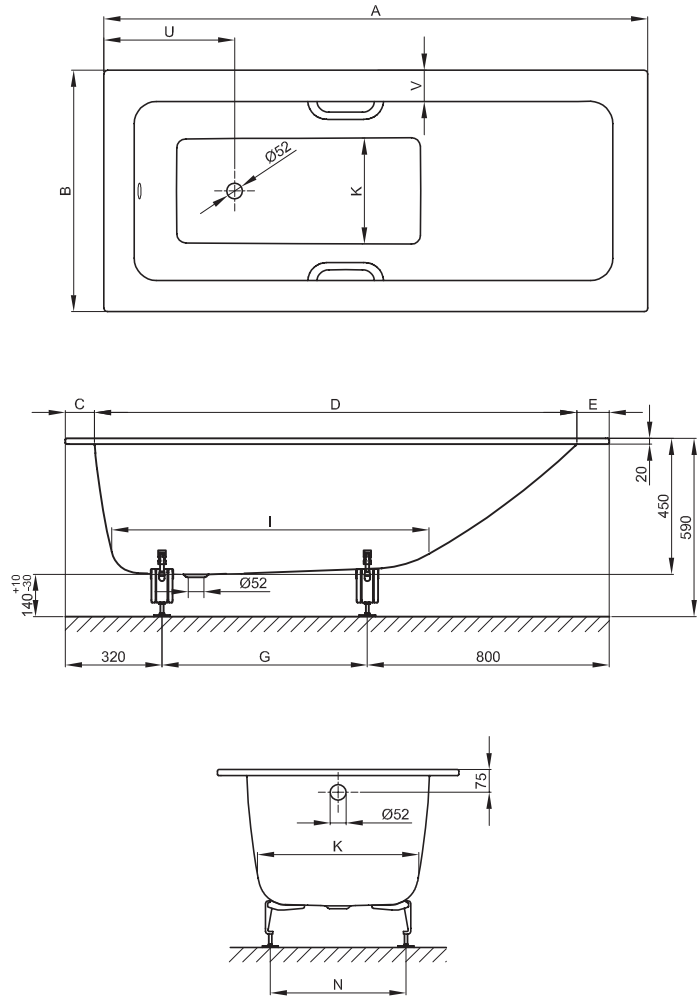

BETTEONE RELAX mit rundem Ablauf

Abmessung	A	B	C	D	E	G	I	K	N	U	V	Nutzhalt
180 x 80 x 45 cm	1800	800	95	1600	105	680	1080	515	455	433	100	155 Liter
190 x 90 x 45 cm	1900	900	100	1690	110	780	1165	600	545	438	105	210 Liter
200 x 90 x 45 cm	2000	900	100	1790	110	880	1285	600	545	438	105	226 Liter