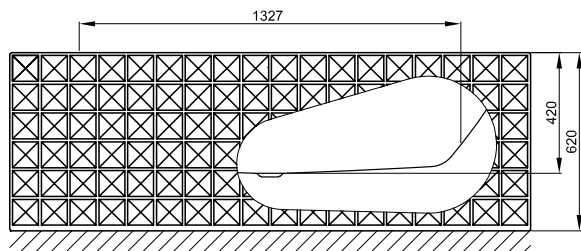

BetteLoft Ornament

Design: Tesseraux + Partner

Anschlussmaße für Ab- und Überlaufgarnitur

Abmessung
181 x 81 x 42 cm

Bestell-Nr.
3172 CFX6A **lieferbar ab KW 34/2017**

Nutzhalt **
173 Liter

** Nutzhalt: Wassereinhalt abzüglich 70 Liter Verdrängung. Produktionsbedingte Änderungen und Toleranzen vorbehalten.