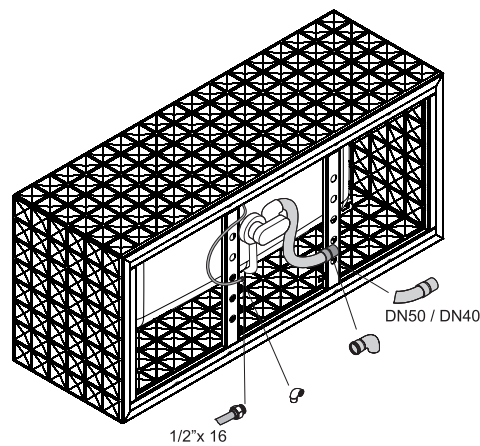

BetteLoft Ornament

Design: Tesseraux + Partner

Anschlussmaße für Ab- und Überlaufgarnitur

Abmessung
181 x 81 x 42 cm

Bestell-Nr.
3172 CFX6A **lieferbar ab KW 34/2017**

Nutzhalt **
173 Liter

** Nutzhalt: Wassereinhalt abzüglich 70 Liter Verdrängung. Produktionsbedingte Änderungen und Toleranzen vorbehalten.