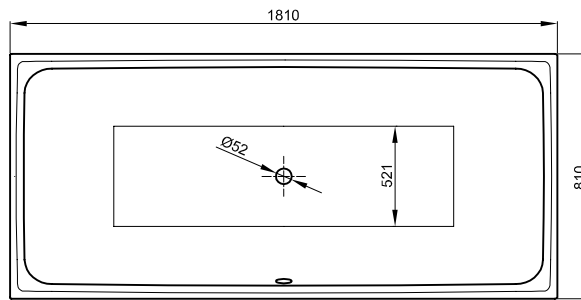

BetteLoft Ornament

Design: Tesseraux + Partner

Anschlussmaße für Ab- und Überlaufgarnitur

Abmessung
181 x 81 x 42 cm

Bestell-Nr.
3172 CFX6A **lieferbar ab KW 34/2017**

Nutzhalt **
173 Liter

** Nutzhalt: Wassereinhalt abzüglich 70 Liter Verdrängung. Produktionsbedingte Änderungen und Toleranzen vorbehalten.