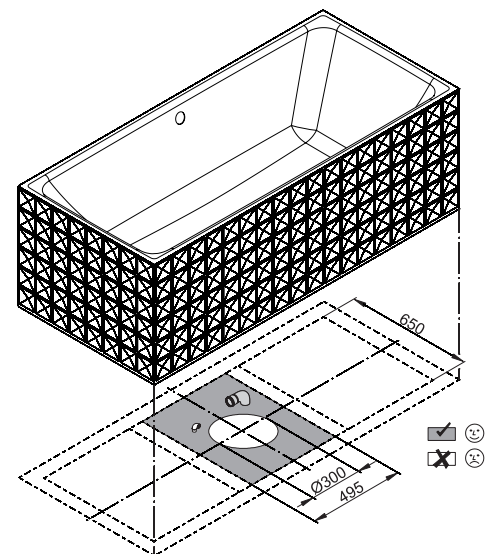

BetteLoft Ornament

Design: Tesseraux + Partner

Anschlussmaße für Ab- und Überlaufgarnitur

Abmessung
181 x 81 x 42 cm

Bestell-Nr.
3172 CFX6A **lieferbar ab KW 34/2017**

Nutzhalt **
173 Liter

** Nutzhalt: Wassereinhalt abzüglich 70 Liter Verdrängung. Produktionsbedingte Änderungen und Toleranzen vorbehalten.