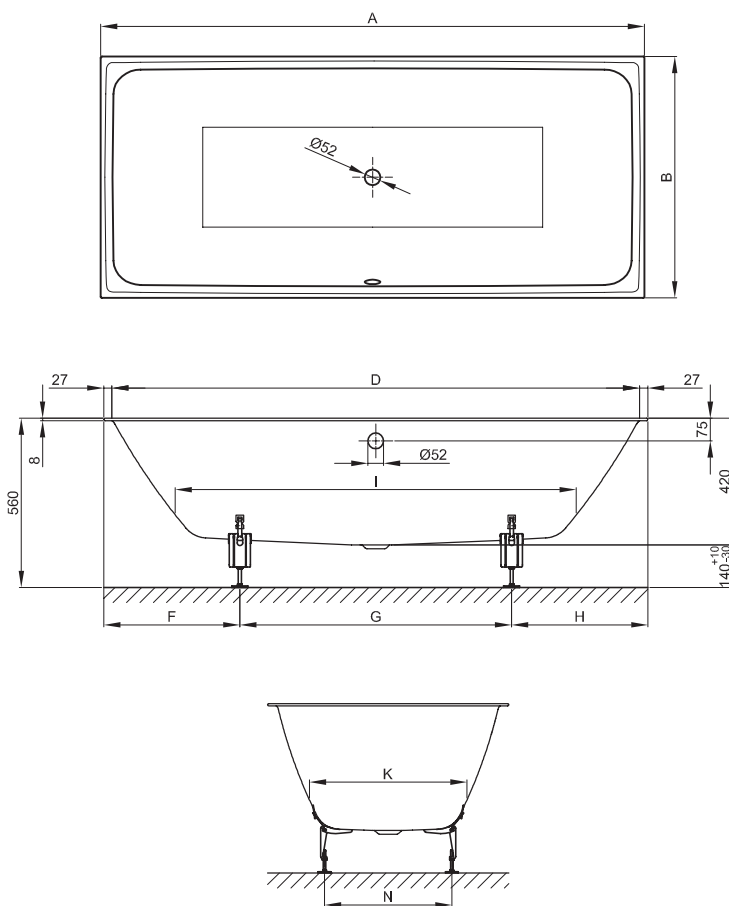

BETTELOFT

Abmessung	A	B	D	F	G	H	I	K	N	Bestell-Nr.	Nutzinhalt **
170 x 80 x 42 cm	1700	800	1646	450	800	450	1223	518	455	3171	156 Liter
180 x 80 x 42 cm	1800	800	1746	450	900	450	1327	521	445	3172	173 Liter
190 x 90 x 42 cm	1900	900	1846	480	940	480	1426	620	455	3173	235 Liter

Alle Angaben in mm.

\*\* Nutzinhalt: Wassereinhalt abzüglich 70 Liter Verdrängung. Produktionsbedingte Änderungen und Toleranzen vorbehalten.