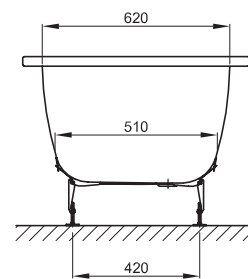

BETTEDUETT

Zeichnung: 170 x 75 cm, Bestell-Nr. 3020

Zeichnung: 170 x 80 cm, asymmetrischer Wannenrand, Bestell-Nr. 3100

Abmessung	A	B	C	E	F	H	N	Bestell-Nr.	Nutzinhalt
170 x 75 x 42 cm	1700	750	65	65	480	480	65	3020	128 Liter
170 x 80 x 42 cm	1700	800	65	65	480	480	115	3100	128 Liter

Alle Angabe in mm.