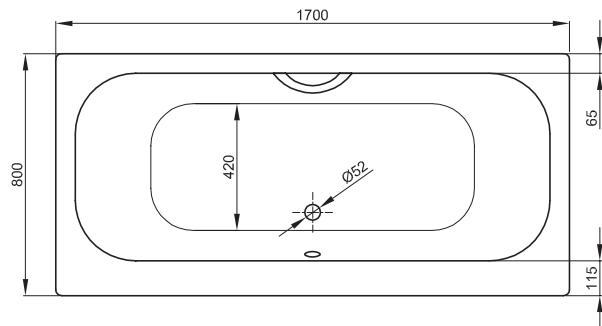

BETTEDUETT

Zeichnung: 170 x 75 cm, Bestell-Nr. 3020

Zeichnung: 170 x 80 cm, asymmetrischer Wannenrand, Bestell-Nr. 3100

Abmessung	A	B	C	E	F	H	N	Bestell-Nr.	Nutzinhalt
170 x 75 x 42 cm	1700	750	65	65	480	480	65	3020	128 Liter
170 x 80 x 42 cm	1700	800	65	65	480	480	115	3100	128 Liter

Alle Angabe in mm.