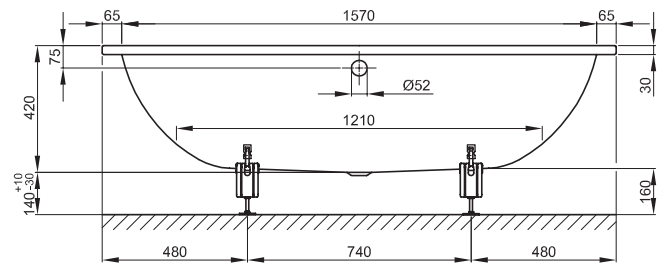

BETTEDUETT

Zeichnung: 170 x 75 cm, Bestell-Nr. 3020

Zeichnung: 170 x 80 cm, asymmetrischer Wannenrand, Bestell-Nr. 3100

Abmessung	A	B	C	E	F	H	N	Bestell-Nr.	Nutzinhalt
170 x 75 x 42 cm	1700	750	65	65	480	480	65	3020	128 Liter
170 x 80 x 42 cm	1700	800	65	65	480	480	115	3100	128 Liter

Alle Angabe in mm.