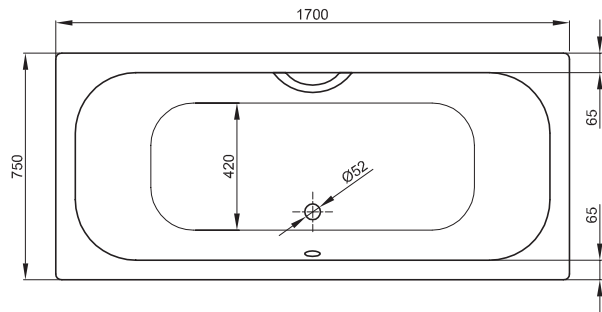

BETTEDUETT

Zeichnung: 170 x 75 cm, Bestell-Nr. 3020

Zeichnung: 170 x 80 cm, asymmetrischer Wannenrand, Bestell-Nr. 3100

Abmessung	A	B	C	E	F	H	N	Bestell-Nr.	Nutzinhalt
170 x 75 x 42 cm	1700	750	65	65	480	480	65	3020	128 Liter
170 x 80 x 42 cm	1700	800	65	65	480	480	115	3100	128 Liter

Alle Angabe in mm.