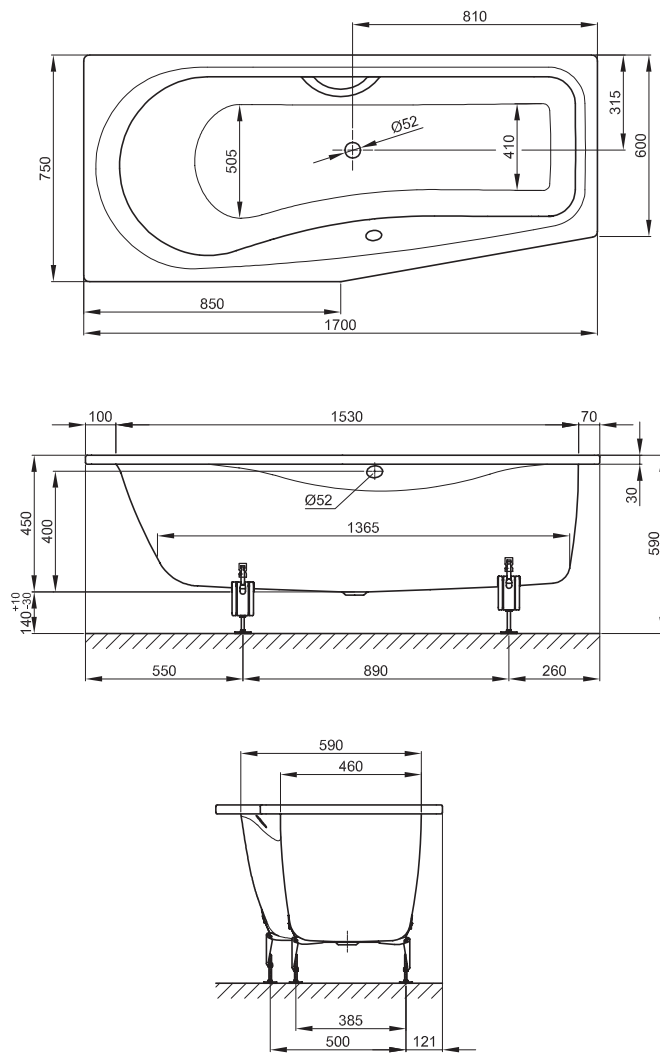

BETTELUNA

Design: schmiedem design

Zeichnung 170 x 75/60 cm, Bestell-Nr. 2760 Fußende rechts

Abmessung	Bestell-Nr.	Nutzhalt **
170 x 75 x 45 cm	2750 links	158 Liter
170 x 75 x 45 cm	2760 rechts	158 Liter