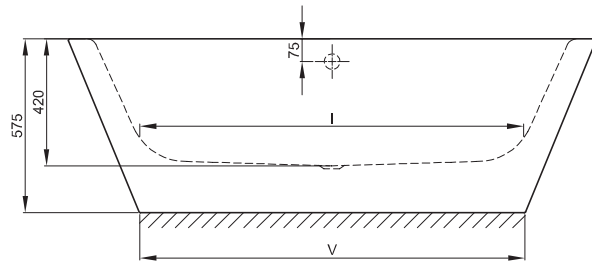

BETTESTARLET OVAL SILHOUETTE

Anschlussmaße für Ab- und Überlaufgarnitur

Abmessung	A	B	I	K	R	U	V	W	Nutzinhalt
165 x 75 x 42 cm	1650	750	1170	485	375	540	1187	548	116 Liter
175 x 80 x 42 cm	1750	800	1270	535	400	590	1287	598	139 Liter
185 x 85 x 42 cm	1850	850	1370	585	425	640	1387	648	164 Liter

Alle Angabe in mm.