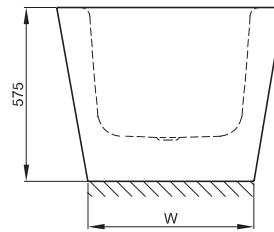

BETTESTARLET OVAL SILHOUETTE

Anschlussmaße für Ab- und Überlaufgarnitur

Abmessung	A	B	I	K	R	U	V	W	Nutzinhalt
165 x 75 x 42 cm	1650	750	1170	485	375	540	1187	548	116 Liter
175 x 80 x 42 cm	1750	800	1270	535	400	590	1287	598	139 Liter
185 x 85 x 42 cm	1850	850	1370	585	425	640	1387	648	164 Liter

Alle Angabe in mm.