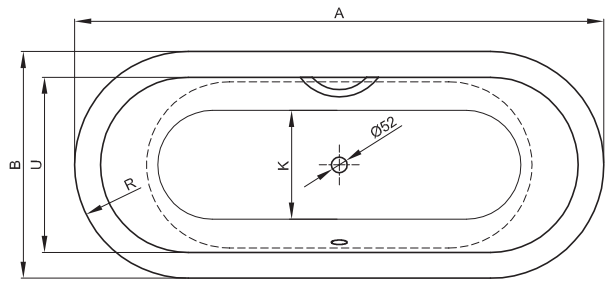

BETTESTARLET OVAL SILHOUETTE

Anschlussmaße für Ab- und Überlaufgarnitur

Abmessung	A	B	I	K	R	U	V	W	Nutzinhalt
165 x 75 x 42 cm	1650	750	1170	485	375	540	1187	548	116 Liter
175 x 80 x 42 cm	1750	800	1270	535	400	590	1287	598	139 Liter
185 x 85 x 42 cm	1850	850	1370	585	425	640	1387	648	164 Liter

Alle Angabe in mm.