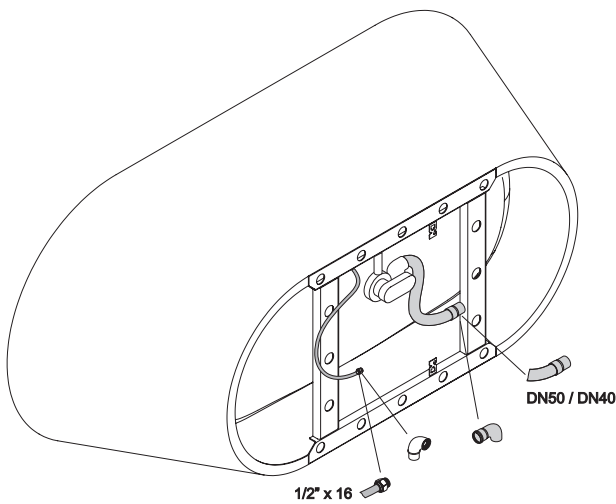

BETTESTARLET OVAL SILHOUETTE

Anschlussmaße für Ab- und Überlaufgarnitur

Abmessung	A	B	I	K	R	U	V	W	Nutzinhalt
165 x 75 x 42 cm	1650	750	1170	485	375	540	1187	548	116 Liter
175 x 80 x 42 cm	1750	800	1270	535	400	590	1287	598	139 Liter
185 x 85 x 42 cm	1850	850	1370	585	425	640	1387	648	164 Liter

Alle Angabe in mm.