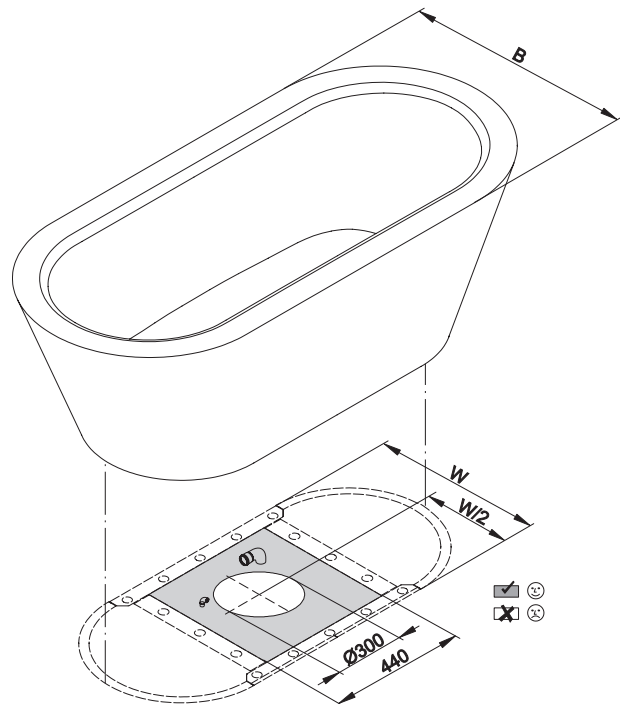

BETTESTARLET OVAL SILHOUETTE

Anschlussmaße für Ab- und Überlaufgarnitur

Abmessung	A	B	I	K	R	U	V	W	Nutzinhalt
165 x 75 x 42 cm	1650	750	1170	485	375	540	1187	548	116 Liter
175 x 80 x 42 cm	1750	800	1270	535	400	590	1287	598	139 Liter
185 x 85 x 42 cm	1850	850	1370	585	425	640	1387	648	164 Liter

Alle Angabe in mm.