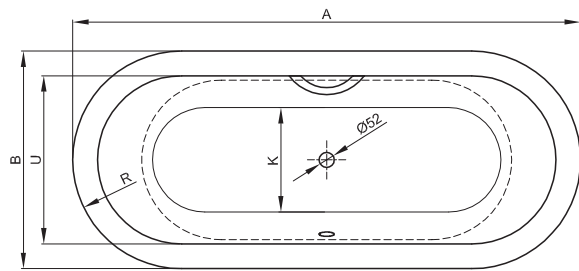

BETTESTARLET OVAL SILHOUETTE

Anschlussmaße für Ab- und Überlaufgarnitur

Abmessung	A	B	I	K	R	U	V	W	Bestell-Nr.	Nutzinhalt**
150 x 80 x 42 cm	1500	800	1070	555	400	640	1040	600	2700 CFXXK	107 Liter
165 x 75 x 42 cm	1650	750	1170	485	375	540	1187	548	2720 CFXXK	116 Liter
175 x 80 x 42 cm	1750	800	1270	535	400	590	1287	598	2680 CFXXK	139 Liter
185 x 85 x 42 cm	1850	850	1370	585	425	640	1387	648	2740 CFXXK	164 Liter

Alle Angaben in mm.

** Nutzinhalt**: Wasserinhalt abzüglich 70 Liter Verdrängung. Produktionsbedingte Änderungen und Toleranzen vorbehalten.