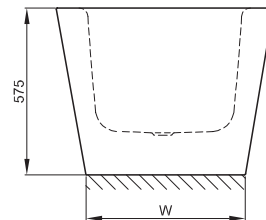

BETTESTARLET OVAL SILHOUETTE

Anschlussmaße für Ab- und Überlaufgarnitur

Abmessung	A	B	I	K	R	U	V	W	Bestell-Nr.	Nutzinhalt**
150 x 80 x 42 cm	1500	800	1070	555	400	640	1040	600	2700 CFXXK	107 Liter
165 x 75 x 42 cm	1650	750	1170	485	375	540	1187	548	2720 CFXXK	116 Liter
175 x 80 x 42 cm	1750	800	1270	535	400	590	1287	598	2680 CFXXK	139 Liter
185 x 85 x 42 cm	1850	850	1370	585	425	640	1387	648	2740 CFXXK	164 Liter

Alle Angaben in mm.

** Nutzinhalt**: Wasserinhalt abzüglich 70 Liter Verdrängung. Produktionsbedingte Änderungen und Toleranzen vorbehalten.