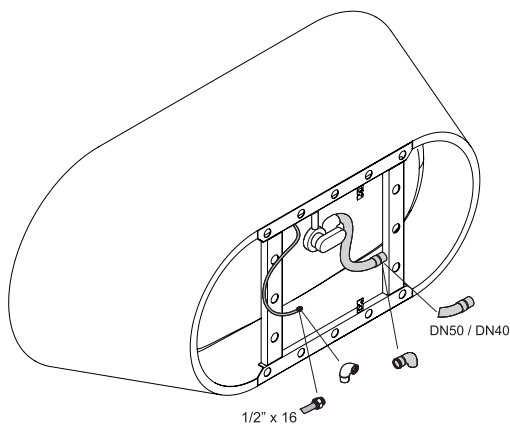

BETTESTARLET OVAL SILHOUETTE

Anschlussmaße für Ab- und Überlaufgarnitur

Abmessung	A	B	I	K	R	U	V	W	Bestell-Nr.	Nutzinhalt**
150 x 80 x 42 cm	1500	800	1070	555	400	640	1040	600	2700 CFXXK	107 Liter
165 x 75 x 42 cm	1650	750	1170	485	375	540	1187	548	2720 CFXXK	116 Liter
175 x 80 x 42 cm	1750	800	1270	535	400	590	1287	598	2680 CFXXK	139 Liter
185 x 85 x 42 cm	1850	850	1370	585	425	640	1387	648	2740 CFXXK	164 Liter

Alle Angaben in mm.

** Nutzinhalt**: Wasserinhalt abzüglich 70 Liter Verdrängung. Produktionsbedingte Änderungen und Toleranzen vorbehalten.