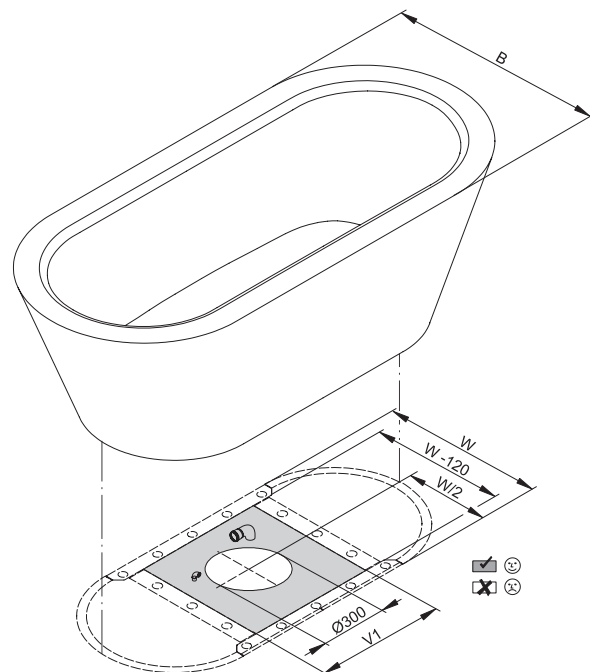

BETTESTARLET OVAL SILHOUETTE

Anschlussmaße für Ab- und Überlaufgarnitur

Abmessung	A	B	I	K	R	U	V	W	Bestell-Nr.	Nutzinhalt**
150 x 80 x 42 cm	1500	800	1070	555	400	640	1040	600	2700 CFXXK	107 Liter
165 x 75 x 42 cm	1650	750	1170	485	375	540	1187	548	2720 CFXXK	116 Liter
175 x 80 x 42 cm	1750	800	1270	535	400	590	1287	598	2680 CFXXK	139 Liter
185 x 85 x 42 cm	1850	850	1370	585	425	640	1387	648	2740 CFXXK	164 Liter

Alle Angaben in mm.

** Nutzinhalt**: Wasserinhalt abzüglich 70 Liter Verdrängung. Produktionsbedingte Änderungen und Toleranzen vorbehalten.