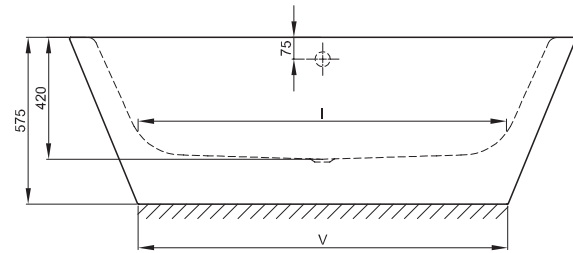

BETTESTARLET OVAL SILHOUETTE

Anschlussmaße für Ab- und Überlaufgarnitur

Abmessung	A	B	I	K	R	U	V	W	Bestell-Nr.	Nutzinhalt**
150 x 80 x 42 cm	1500	800	1070	555	400	640	1040	600	2700 CFXXK	107 Liter
165 x 75 x 42 cm	1650	750	1170	485	375	540	1187	548	2720 CFXXK	116 Liter
175 x 80 x 42 cm	1750	800	1270	535	400	590	1287	598	2680 CFXXK	139 Liter
185 x 85 x 42 cm	1850	850	1370	585	425	640	1387	648	2740 CFXXK	164 Liter

Alle Angaben in mm.

** Nutzinhalt**: Wasserinhalt abzüglich 70 Liter Verdrängung. Produktionsbedingte Änderungen und Toleranzen vorbehalten.