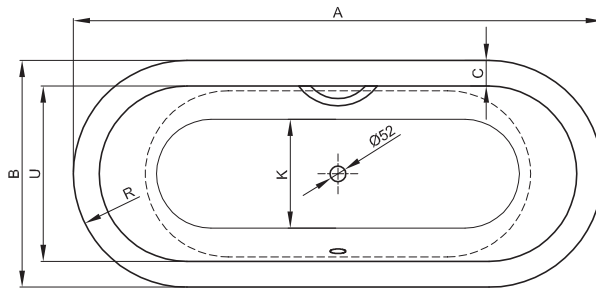

BETTESTARLET OVAL SILHOUETTE

Anschlussmaße für Ab- und Überlaufgarnitur

Abmessung	A	B	C	I	K	R	U	V	V1	W	Bestell-Nr.	Nutzinhalt **
150 x 80 x 42 cm	1500	800	80	1070	555	400	640	1040	300	600	2700 CFXXK	107 Liter
165 x 75 x 42 cm	1650	750	105	1170	485	375	540	1187	440	548	2720 CFXXK	116 Liter
175 x 80 x 42 cm	1750	800	105	1270	535	400	590	1287	465	598	2680 CFXXK	139 Liter
185 x 85 x 42 cm	1850	850	105	1370	585	425	640	1387	525	648	2740 CFXXK	164 Liter
195 x 95 x 42 cm	1950	950	105	1470	635	475	735	1487	525	745	2745 CFXXK	205 Liter

Alle Angaben in mm.

** Nutzinhalt: Wasserinhalt abzüglich 70 Liter Verdrängung. Produktionsbedingte Änderungen und Toleranzen vorbehalten.