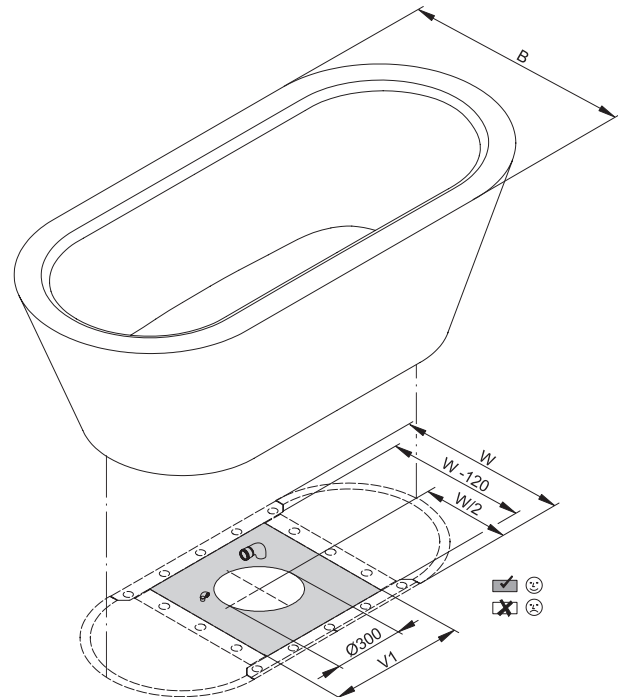

BETTESTARLET OVAL SILHOUETTE

Anschlussmaße für Ab- und Überlaufgarnitur

Abmessung	A	B	C	I	K	R	U	V	V1	W	Bestell-Nr.	Nutzinhalt **
150 x 80 x 42 cm	1500	800	80	1070	555	400	640	1040	300	600	2700 CFXXK	107 Liter
165 x 75 x 42 cm	1650	750	105	1170	485	375	540	1187	440	548	2720 CFXXK	116 Liter
175 x 80 x 42 cm	1750	800	105	1270	535	400	590	1287	465	598	2680 CFXXK	139 Liter
185 x 85 x 42 cm	1850	850	105	1370	585	425	640	1387	525	648	2740 CFXXK	164 Liter
195 x 95 x 42 cm	1950	950	105	1470	635	475	735	1487	525	745	2745 CFXXK	205 Liter

Alle Angaben in mm.

** Nutzinhalt: Wasserinhalt abzüglich 70 Liter Verdrängung. Produktionsbedingte Änderungen und Toleranzen vorbehalten.