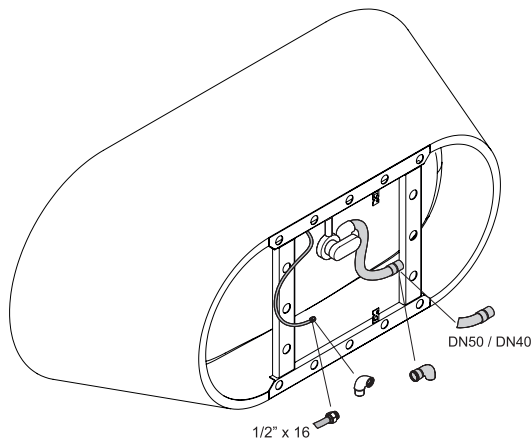

BETTESTARLET OVAL SILHOUETTE

Anschlussmaße für Ab- und Überlaufgarnitur

Abmessung	A	B	C	I	K	R	U	V	V1	W	Bestell-Nr.	Nutzinhalt **
150 x 80 x 42 cm	1500	800	80	1070	555	400	640	1040	300	600	2700 CFXXK	107 Liter
165 x 75 x 42 cm	1650	750	105	1170	485	375	540	1187	440	548	2720 CFXXK	116 Liter
175 x 80 x 42 cm	1750	800	105	1270	535	400	590	1287	465	598	2680 CFXXK	139 Liter
185 x 85 x 42 cm	1850	850	105	1370	585	425	640	1387	525	648	2740 CFXXK	164 Liter
195 x 95 x 42 cm	1950	950	105	1470	635	475	735	1487	525	745	2745 CFXXK	205 Liter

Alle Angaben in mm.

** Nutzinhalt: Wasserinhalt abzüglich 70 Liter Verdrängung. Produktionsbedingte Änderungen und Toleranzen vorbehalten.