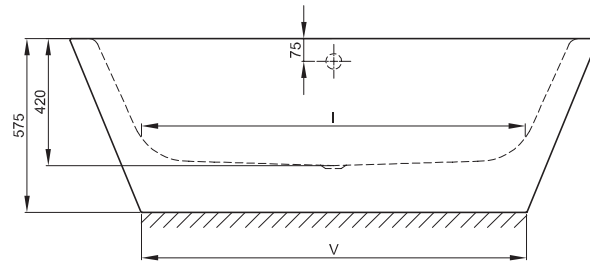

BETTESTARLET OVAL SILHOUETTE

Anschlussmaße für Ab- und Überlaufgarnitur

Abmessung	A	B	C	I	K	R	U	V	V1	W	Bestell-Nr.	Nutzinhalt **
150 x 80 x 42 cm	1500	800	80	1070	555	400	640	1040	300	600	2700 CFXXK	107 Liter
165 x 75 x 42 cm	1650	750	105	1170	485	375	540	1187	440	548	2720 CFXXK	116 Liter
175 x 80 x 42 cm	1750	800	105	1270	535	400	590	1287	465	598	2680 CFXXK	139 Liter
185 x 85 x 42 cm	1850	850	105	1370	585	425	640	1387	525	648	2740 CFXXK	164 Liter
195 x 95 x 42 cm	1950	950	105	1470	635	475	735	1487	525	745	2745 CFXXK	205 Liter

Alle Angaben in mm.

** Nutzinhalt: Wasserinhalt abzüglich 70 Liter Verdrängung. Produktionsbedingte Änderungen und Toleranzen vorbehalten.