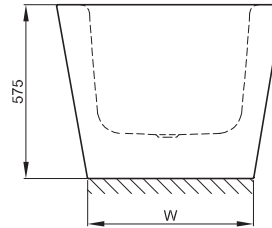

BETTESTARLET OVAL SILHOUETTE

Anschlussmaße für Ab- und Überlaufgarnitur

Abmessung	A	B	C	I	K	R	U	V	V1	W	Bestell-Nr.	Nutzinhalt **
150 x 80 x 42 cm	1500	800	80	1070	555	400	640	1040	300	600	2700 CFXXK	107 Liter
165 x 75 x 42 cm	1650	750	105	1170	485	375	540	1187	440	548	2720 CFXXK	116 Liter
175 x 80 x 42 cm	1750	800	105	1270	535	400	590	1287	465	598	2680 CFXXK	139 Liter
185 x 85 x 42 cm	1850	850	105	1370	585	425	640	1387	525	648	2740 CFXXK	164 Liter
195 x 95 x 42 cm	1950	950	105	1470	635	475	735	1487	525	745	2745 CFXXK	205 Liter

Alle Angaben in mm.

** Nutzinhalt: Wasserinhalt abzüglich 70 Liter Verdrängung. Produktionsbedingte Änderungen und Toleranzen vorbehalten.