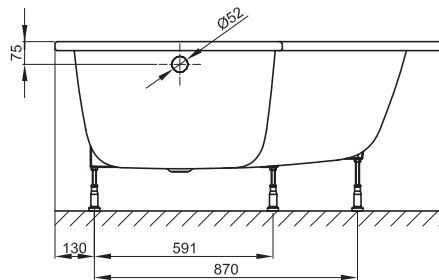

N° 1: Ecke links

N° 1: Ecke links

N° 2: Ecke rechts

N° 2: Ecke rechts

Information

Inklusive schallreduzierender Antidröhn-Matten.

Design: Tesseraux + Partner

Abmessung

Bestell-Nr.	Maße in mm	Variante	Nutzhalt*
1132	1700 × 1300 × 420	N° 1	262 Liter
1142	1700 × 1300 × 420	N° 2	262 Liter