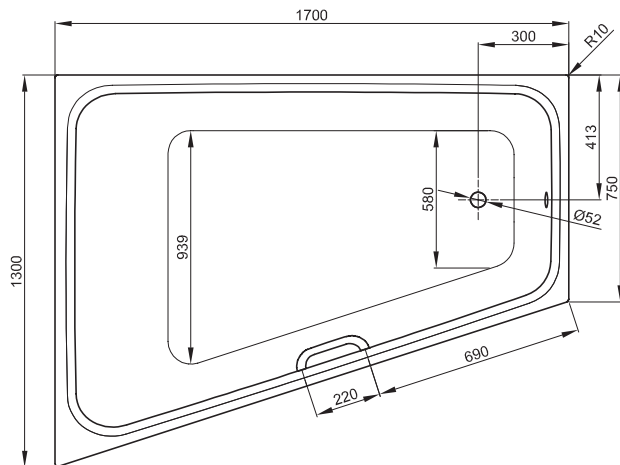

N° 1: Ecke links

N° 1: Ecke links

N° 2: Ecke rechts

N° 2: Ecke rechts

Information

Inklusive schallreduzierender Antidröhn-Matten.

Design: Tesseraux + Partner

Abmessung

Bestell-Nr.	Maße in mm	Variante	Nutzhalt*
1132	1700 × 1300 × 420	N° 1	262 Liter
1142	1700 × 1300 × 420	N° 2	262 Liter