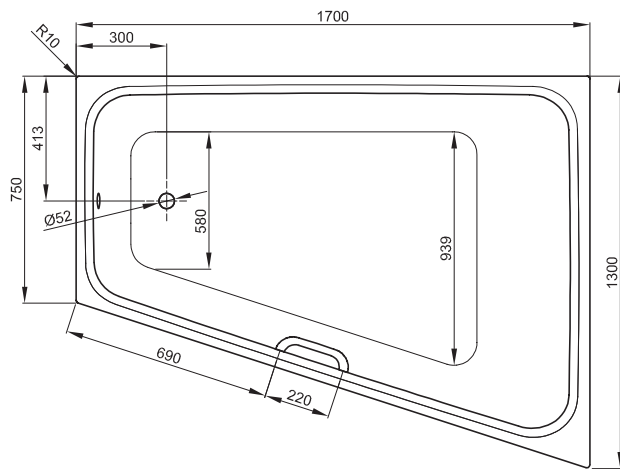

N° 1: Ecke links

N° 1: Ecke links

N° 2: Ecke rechts

N° 2: Ecke rechts

Information

Inklusive schallreduzierender Antidröhn-Matten.

Design: Tesseraux + Partner

Abmessung

Bestell-Nr.	Maße in mm	Variante	Nutzhalt*
1132	1700 × 1300 × 420	N° 1	262 Liter
1142	1700 × 1300 × 420	N° 2	262 Liter