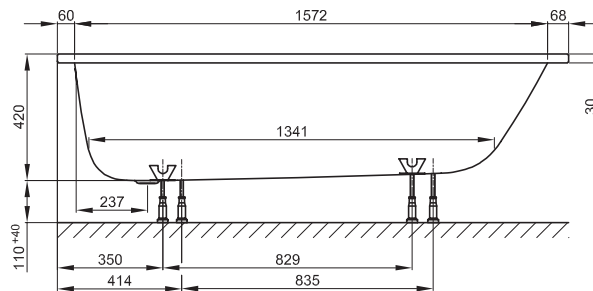

N° 1: Ecke links

N° 1: Ecke links

N° 2: Ecke rechts

N° 2: Ecke rechts

Information

Inklusive schallreduzierender Antidröhn-Matten.

Design: Tesseraux + Partner

Abmessung

Bestell-Nr.	Maße in mm	Variante	Nutzhalt*
1132	1700 × 1300 × 420	N° 1	262 Liter
1142	1700 × 1300 × 420	N° 2	262 Liter