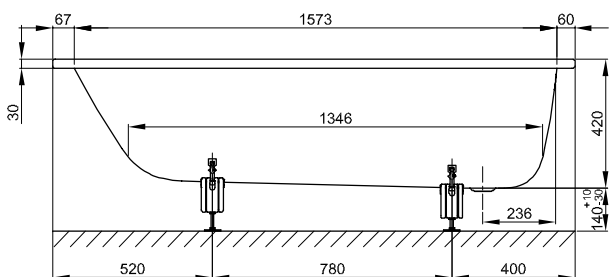

N° 1: Ecke links

N° 1: Ecke links

N° 2: Ecke rechts

N° 2: Ecke rechts

Information

Inklusive schallreduzierender Antidröhn-Matten.

Design: Tesseraux + Partner

Abmessung

Bestell-Nr.	Maße in mm	Variante	Nutzinhalt*
1131	1700 × 900 × 420	N° 1	192 Liter
1141	1700 × 900 × 420	N° 2	192 Liter