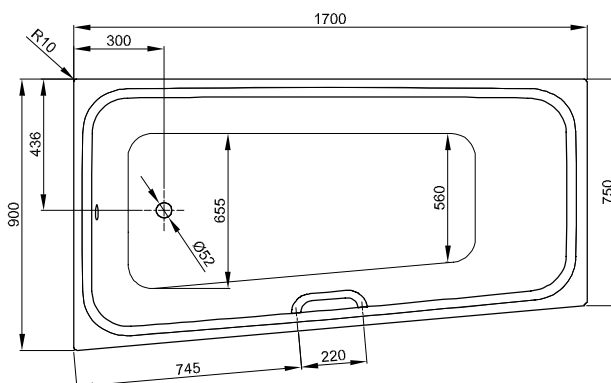

N° 1: Ecke links

N° 1: Ecke links

N° 2: Ecke rechts

N° 2: Ecke rechts

Information

Inklusive schallreduzierender Antidröhn-Matten.

Design: Tesseraux + Partner

Abmessung

Bestell-Nr.	Maße in mm	Variante	Nutzinhalt*
1131	1700 × 900 × 420	N° 1	192 Liter
1141	1700 × 900 × 420	N° 2	192 Liter