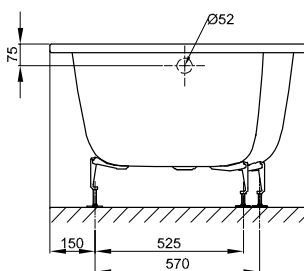

N° 1: Ecke links

N° 1: Ecke links

N° 2: Ecke rechts

N° 2: Ecke rechts

Information

Inklusive schallreduzierender Antidröhn-Matten.

Design: Tesseraux + Partner

Abmessung

Bestell-Nr.	Maße in mm	Variante	Nutzinhalt*
1131	1700 × 900 × 420	N° 1	192 Liter
1141	1700 × 900 × 420	N° 2	192 Liter