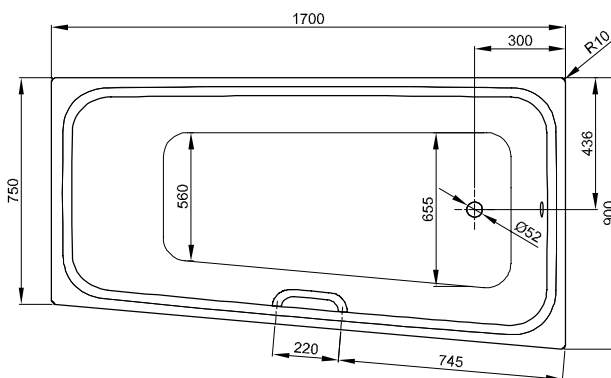

N° 1: Ecke links

N° 1: Ecke links

N° 2: Ecke rechts

N° 2: Ecke rechts

Information

Inklusive schallreduzierender Antidröhn-Matten.

Design: Tesseraux + Partner

Abmessung

Bestell-Nr.	Maße in mm	Variante	Nutzinhalt*
1131	1700 × 900 × 420	N° 1	192 Liter
1141	1700 × 900 × 420	N° 2	192 Liter