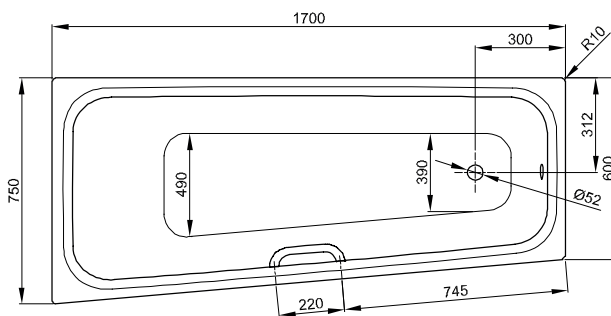

N° 1: Ecke links

N° 1: Ecke links

N° 2: Ecke rechts

N° 2: Ecke rechts

Information

Inklusive schallreduzierender Antidröhn-Matten.

Design: Tesseraux + Partner

Abmessung

Bestell-Nr.	Maße in mm	Variante	Nutzhalt*
1130	1700 × 750 × 420	N° 1	122 Liter
1140	1700 × 750 × 420	N° 2	122 Liter