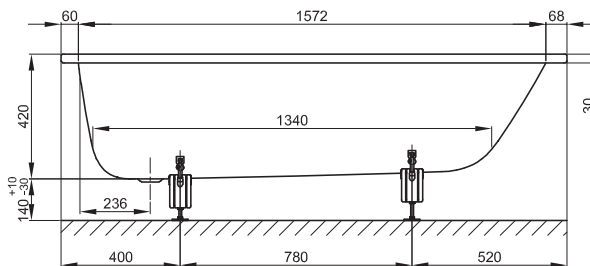

N° 1: Ecke links

N° 1: Ecke links

N° 2: Ecke rechts

N° 2: Ecke rechts

Information

Inklusive schallreduzierender Antidröhn-Matten.

Design: Tesseraux + Partner

Abmessung

Bestell-Nr.	Maße in mm	Variante	Nutzhalt*
1130	1700 × 750 × 420	N° 1	122 Liter
1140	1700 × 750 × 420	N° 2	122 Liter