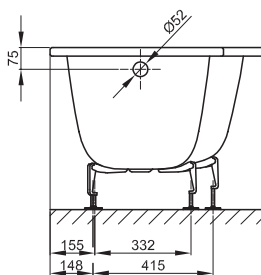

N° 1: Ecke links

N° 1: Ecke links

N° 2: Ecke rechts

N° 2: Ecke rechts

Information

Inklusive schallreduzierender Antidröhn-Matten.

Design: Tesseraux + Partner

Abmessung

Bestell-Nr.	Maße in mm	Variante	Nutzhalt*
1130	1700 × 750 × 420	N° 1	122 Liter
1140	1700 × 750 × 420	N° 2	122 Liter