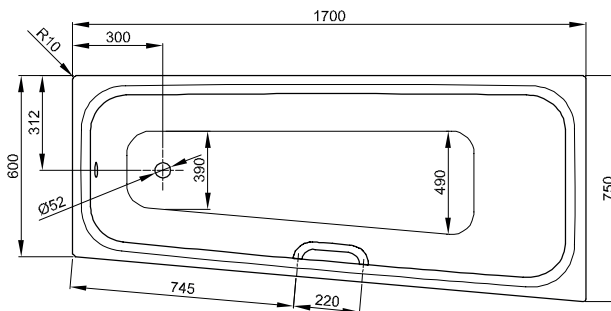

N° 1: Ecke links

N° 1: Ecke links

N° 2: Ecke rechts

N° 2: Ecke rechts

Information

Inklusive schallreduzierender Antidröhn-Matten.

Design: Tesseraux + Partner

Abmessung

Bestell-Nr.	Maße in mm	Variante	Nutzhalt*
1130	1700 × 750 × 420	N° 1	122 Liter
1140	1700 × 750 × 420	N° 2	122 Liter