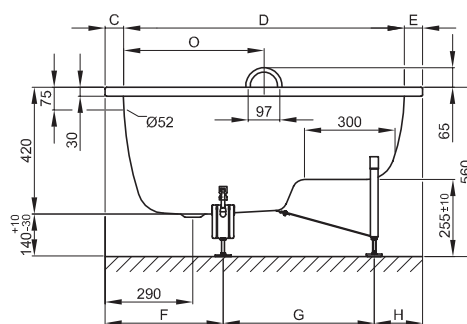

BETTESTUFENWANNE

Abbildung: 105 x 65 cm, Bestell-Nr. 1050

Abmessung	A	B	C	D	E	F	G	H	K	L	O	Bestell. Nr.	Nutzhalt
105 x 65 x 42 cm	1050	650	60	930	60	390	500	160	450	475	465	1050	36 Liter
118 x 73 x 42 cm	1180	730	67	1046	67	420	610	150	510	555	530	1060	66 Liter

Alle Angaben in mm.