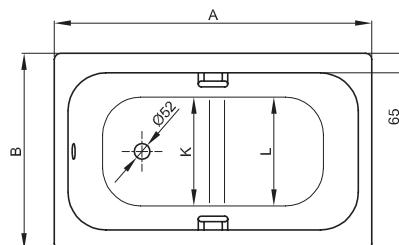

BETTESTUFENWANNE

Abbildung: 105 x 65 cm, Bestell-Nr. 1050

Abmessung	A	B	C	D	E	F	G	H	K	L	O	Bestell. Nr.	Nutzhalt
105 x 65 x 42 cm	1050	650	60	930	60	390	500	160	450	475	465	1050	36 Liter
118 x 73 x 42 cm	1180	730	67	1046	67	420	610	150	510	555	530	1060	66 Liter

Alle Angaben in mm.