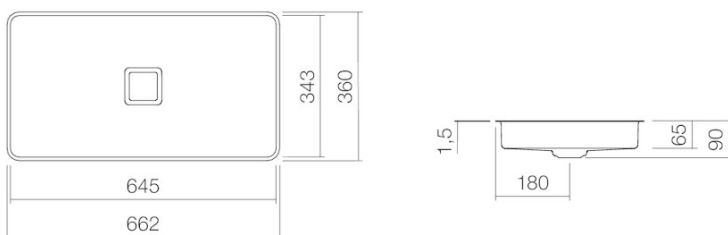

A[~]form

Technisches Datenblatt

Unterbaubecken

UB.RE700.4

Artikelnummer: 2258500000

Designpartner: busalt design

Eigenschaften

Artikelbezeichnung	UB.RE700.4
Artikelnummer	2258500000
Standardfarbe	Weiß
Oberflächenvarianten	Weiß pflegeleicht (XXXX XXX 400) Weiß antibakteriell (XXXX XXX 401)
Serienausführung	ohne Hahnloch, ohne Überlauf
Ausführungsvarianten	Sanitär- oder Mattfarbe gemäß Farbkarte
Abmessungen	645 x 343 x 65 mm
Material	Glasierter Stahl
Nettogewicht	5,1 kg
Montage	für den Einbau von unten
Zubehör	Siphon SI.2, Siphon SI.3
Armaturenhinweis	Optimaler Auftreffbereich ca. 105 – 140 mm ab Beckenhinterkante.

Ausschreibungstext

Unterbaubecken, rechteckig, Mulde 645 x 343 mm, Tiefe 65 mm, innen und außen glasiert, ohne Hahnloch und Überlauf, inklusive Befestigungsset und Schaftventil mit weiß glasierter Abdeckkappe