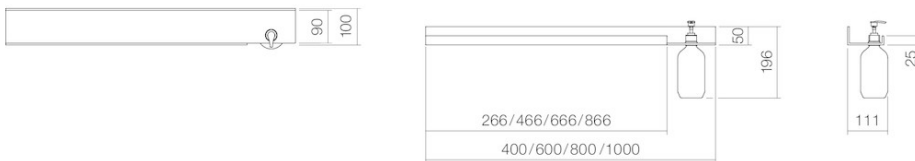

#### Eigenschaften

Artikelbezeichnung	AS.1000.LO.R
Artikelnummer	8273310980
Abmessungen	1000 x 100 x 50 mm
Montage	wandhängend

---

#### Ausschreibungstext

Ablage, Aluminium pulverbeschichtet, mattschwarz, Breite 1000 mm, mit Ausschnitt für Lotionspender rechts, inkl.

Kunststoffflasche braun und Befestigungsset für Wandmontage, ohne Dübel