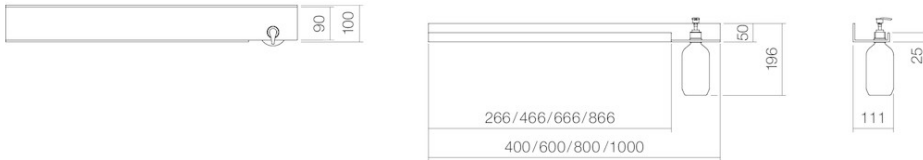

Ãform

Technisches Datenblatt

Ablagesystem Assist

AS.600.LO.R

Artikelnummer: 8271310980

Designpartner: Wolfgang Hartauer

Eigenschaften

Artikelbezeichnung	AS.600.LO.R
Artikelnummer	8271310980
Abmessungen	600 x 100 x 50 mm
Montage	wandhängend

Ausschreibungstext

Ablage, Aluminium pulverbeschichtet, mattschwarz, Breite 600 mm, mit Ausschnitt für Lotionspender rechts, inkl. Kunststoffflasche braun und Befestigungsset für Wandmontage, ohne Dübel