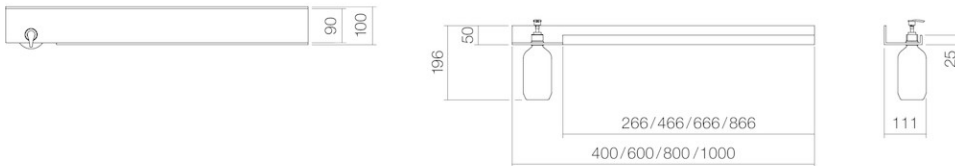

Âform

Technisches Datenblatt

Ablagesystem Assist

AS.600.LO.L

Artikelnummer: 8271210980

Designpartner: Wolfgang Hartauer

Eigenschaften

Artikelbezeichnung	AS.600.LO.L
Artikelnummer	8271210980
Abmessungen	600 x 100 x 50 mm
Montage	wandhängend

Ausschreibungstext

Ablage, Aluminium pulverbeschichtet, mattschwarz, Breite 600 mm, mit Ausschnitt für Lotionspender links, inkl. Kunststoffflasche braun und Befestigungsset für Wandmontage, ohne Dübel