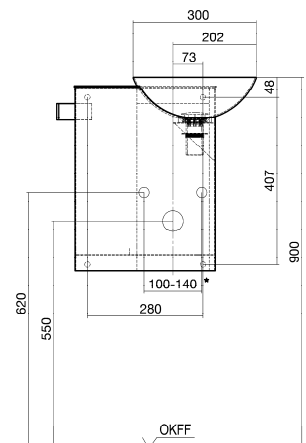

Alape[®]

Montageanleitung Insert.storage und Insert.corner Installation Instructions Insert.storage and Insert.corner

WP.Insert1 / WP.Insert2 / WP.Insert3 / WP.Insert4 / WP.Insert5

Flaschensiphon aus Kunststoff mit flexiblem Abgangsohr ist serienmäßiger Lieferumfang.
Plastic bottle trap with flexible outlet-tube is part of serially scope of supply.

WP.Insert1
Nr. 5241 000 000

* Nur möglich ohn Wandrosetten.

WP.Insert2
Nr. 5242 000 000

* Nur möglich ohne Wandrosetten.

WP.Insert3
Nr. 5243 000 000

WP.Insert4
Nr. 5244 000 000

WP.Insert5
Nr. 5245 000 000

* Nur möglich ohne Wandrosetten.

Wahlweise Anschluss linksseitig oder rechtsseitig.
Optionally water supply sinistral or dexter.

1.

2.

3.

3a.

3b.

10.