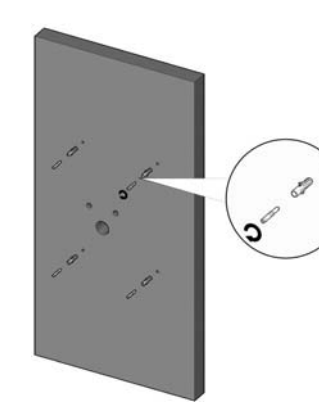

Alape[®]

Montageanleitung Insert.storage und Insert.corner Installation Instructions Insert.storage and Insert.corner

WP.Insert1 / WP.Insert2 / WP.Insert3 / WP.Insert4 / WP.Insert5

Flaschensiphon aus Kunststoff mit flexiblem Abgangsohr ist serienmäßiger Lieferumfang.
Plastic bottle trap with flexible outlet-tube is part of serially scope of supply.

WP.Insert1
Nr. 5241 000 000

* Nur möglich ohn Wandrosetten.

WP.Insert2
Nr. 5242 000 000

* Nur möglich ohne Wandrosetten.

WP.Insert3
Nr. 5243 000 000

WP.Insert4
Nr. 5244 000 000

WP.Insert5
Nr. 5245 000 000

* Nur möglich ohne Wandrosetten.

Wahlweise Anschluss linksseitig oder rechtsseitig.
Optionally water supply sinistral or dexter.

1.

2.

3.

3a.

3b.

10.