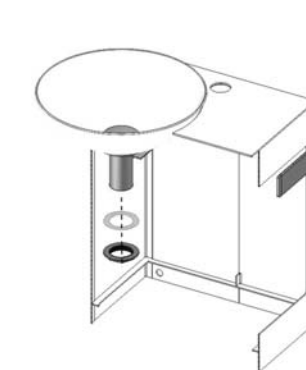

Alape[®]

Montageanleitung Insert.storage und Insert.corner Installation Instructions Insert.storage and Insert.corner

WP.Insert1 / WP.Insert2 / WP.Insert3 / WP.Insert4 / WP.Insert5

Flaschensiphon aus Kunststoff mit flexiblem Abgangsohr ist serienmäßiger Lieferumfang.
Plastic bottle trap with flexible outlet-tube is part of serially scope of supply.

Wahlweise Anschluss linksseitig oder rechtsseitig.
Optionally water supply sinistral or dexter.

1.

2.

3.

3a.

3b.

10.