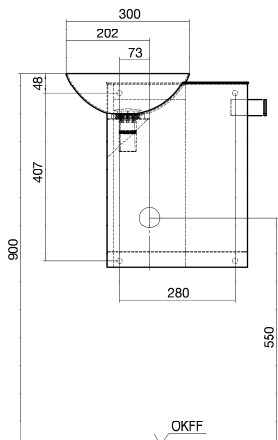

Alape[®]

Montageanleitung Insert.storage und Insert.corner Installation Instructions Insert.storage and Insert.corner

WP.Insert1 / WP.Insert2 / WP.Insert3 / WP.Insert4 / WP.Insert5

Flaschensiphon aus Kunststoff mit flexiblem Abgangsohr ist serienmäßiger Lieferumfang.
Plastic bottle trap with flexible outlet-tube is part of serially scope of supply.

WP.Insert1
Nr. 5241 000 000

* Nur möglich ohn Wandrosetten.

WP.Insert2
Nr. 5242 000 000

* Nur möglich ohne Wandrosetten.

WP.Insert3
Nr. 5243 000 000

WP.Insert4
Nr. 5244 000 000

WP.Insert5
Nr. 5245 000 000

* Nur möglich ohne Wandrosetten.

Wahlweise Anschluss linksseitig oder rechtsseitig.
Optionally water supply sinistral or dexter.

1.

2.

3.

3a.

3b.

10.