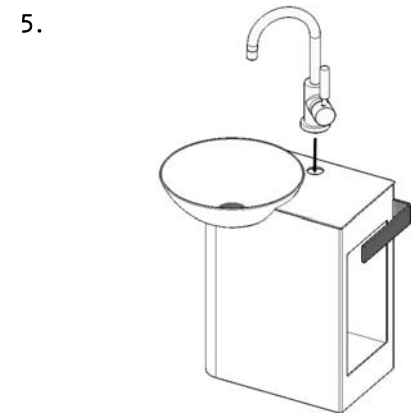

Alape[®]

Montageanleitung Insert.storage und Insert.corner Installation Instructions Insert.storage and Insert.corner

WP.Insert1 / WP.Insert2 / WP.Insert3 / WP.Insert4 / WP.Insert5

Flaschensiphon aus Kunststoff mit flexiblem Abgangsohr ist serienmäßiger Lieferumfang.
Plastic bottle trap with flexible outlet-tube is part of serially scope of supply.

Wahlweise Anschluss linksseitig oder rechtsseitig.
Optionally water supply sinistral or dexter.

1.

2.

3.

3a.

3b.

10.