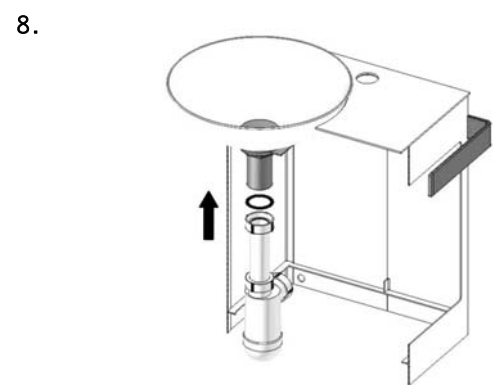

Alape[®]

Montageanleitung Insert.storage und Insert.corner Installation Instructions Insert.storage and Insert.corner

WP.Insert1 / WP.Insert2 / WP.Insert3 / WP.Insert4 / WP.Insert5

Flaschensiphon aus Kunststoff mit flexiblem Abgangsohr ist serienmäßiger Lieferumfang.
Plastic bottle trap with flexible outlet-tube is part of serially scope of supply.

Wahlweise Anschluss linksseitig oder rechtsseitig.
Optionally water supply sinistral or dexter.

1.

2.

3.

3a.

3b.

10.