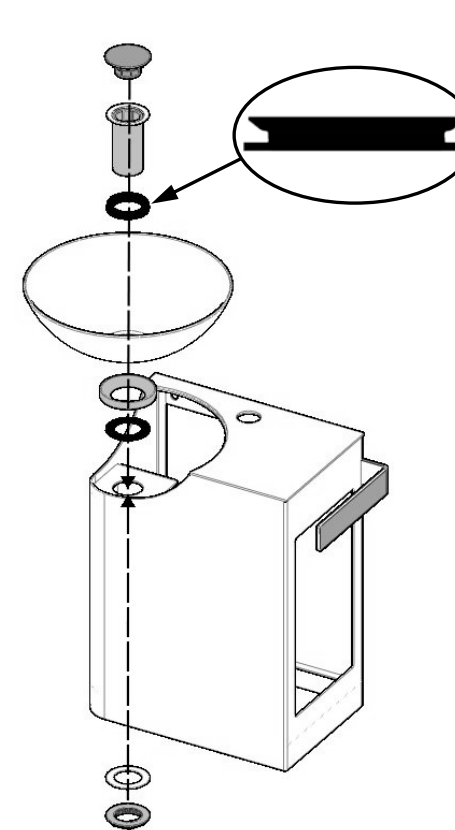

Alape[®]

Montageanleitung Insert.storage und Insert.corner Installation Instructions Insert.storage and Insert.corner

WP.Insert1 / WP.Insert2 / WP.Insert3 / WP.Insert4 / WP.Insert5

Flaschensiphon aus Kunststoff mit flexiblem Abgangsohr ist serienmäßiger Lieferumfang.
Plastic bottle trap with flexible outlet-tube is part of serially scope of supply.

Wahlweise Anschluss linksseitig oder rechtsseitig.
Optionally water supply sinistral or dexter.

1.

2.

3.

3a.

3b.

10.