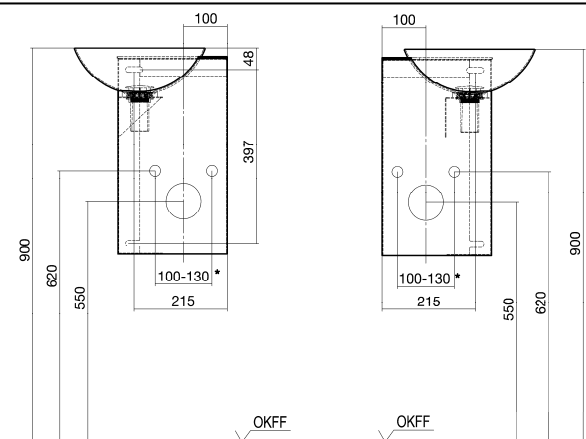

Alape[®]

Montageanleitung Insert.storage und Insert.corner Installation Instructions Insert.storage and Insert.corner

WP.Insert1 / WP.Insert2 / WP.Insert3 / WP.Insert4 / WP.Insert5

Flaschensiphon aus Kunststoff mit flexiblem Abgangsohr ist serienmäßiger Lieferumfang.
Plastic bottle trap with flexible outlet-tube is part of serially scope of supply.

WP.Insert1
Nr. 5241 000 000

* Nur möglich ohn Wandrosetten.

WP.Insert2
Nr. 5242 000 000

* Nur möglich ohne Wandrosetten.

WP.Insert3
Nr. 5243 000 000

WP.Insert4
Nr. 5244 000 000

WP.Insert5
Nr. 5245 000 000

* Nur möglich ohne Wandrosetten.

Wahlweise Anschluss linksseitig oder rechtsseitig.
Optionally water supply sinistral or dexter.

1.

2.

3.

3a.

3b.

10.