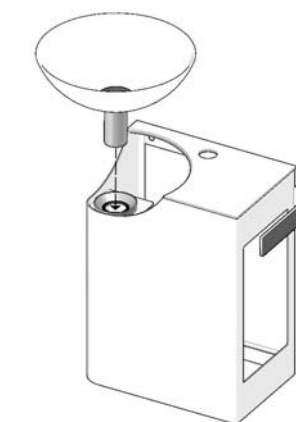

Alape[®]

Montageanleitung Insert.storage und Insert.corner Installation Instructions Insert.storage and Insert.corner

WP.Insert1 / WP.Insert2 / WP.Insert3 / WP.Insert4 / WP.Insert5

Flaschensiphon aus Kunststoff mit flexiblem Abgangsohr ist serienmäßiger Lieferumfang.
Plastic bottle trap with flexible outlet-tube is part of serially scope of supply.

Wahlweise Anschluss linksseitig oder rechtsseitig.
Optionally water supply sinistral or dexter.

1.

2.

3.

3a.

3b.

10.