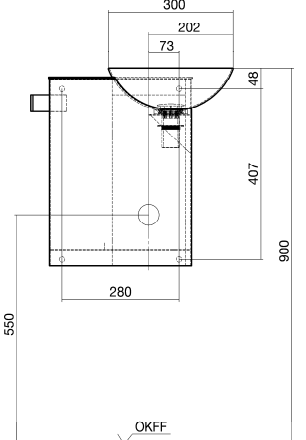

Alape[®]

Montageanleitung Insert.storage und Insert.corner Installation Instructions Insert.storage and Insert.corner

WP.Insert1 / WP.Insert2 / WP.Insert3 / WP.Insert4 / WP.Insert5

Flaschensiphon aus Kunststoff mit flexiblem Abgangsohr ist serienmäßiger Lieferumfang.
Plastic bottle trap with flexible outlet-tube is part of serially scope of supply.

WP.Insert1
Nr. 5241 000 000

* Nur möglich ohn Wandrosetten.

WP.Insert2
Nr. 5242 000 000

* Nur möglich ohne Wandrosetten.

WP.Insert3
Nr. 5243 000 000

WP.Insert4
Nr. 5244 000 000

WP.Insert5
Nr. 5245 000 000

* Nur möglich ohne Wandrosetten.

Wahlweise Anschluss linksseitig oder rechtsseitig.
Optionally water supply sinistral or dexter.

1.

2.

3.

3a.

3b.

10.