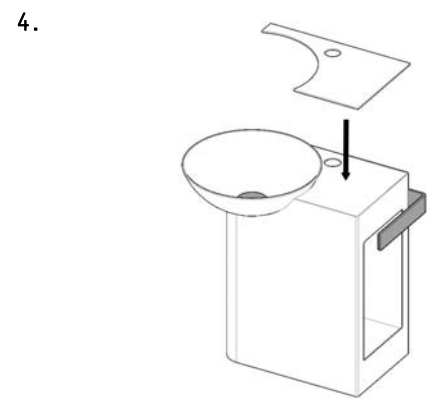

Alape[®]

Montageanleitung Insert.storage und Insert.corner Installation Instructions Insert.storage and Insert.corner

WP.Insert1 / WP.Insert2 / WP.Insert3 / WP.Insert4 / WP.Insert5

Flaschensiphon aus Kunststoff mit flexiblem Abgangsohr ist serienmäßiger Lieferumfang.
Plastic bottle trap with flexible outlet-tube is part of serially scope of supply.

Wahlweise Anschluss linksseitig oder rechtsseitig.
Optionally water supply sinistral or dexter.

1.

2.

3.

3a.

3b.

10.