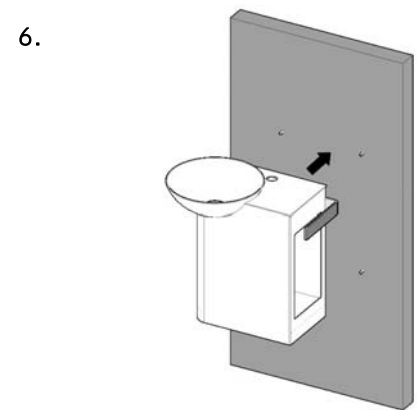

Alape[®]

Montageanleitung Insert.storage und Insert.corner Installation Instructions Insert.storage and Insert.corner

WP.Insert1 / WP.Insert2 / WP.Insert3 / WP.Insert4 / WP.Insert5

Flaschensiphon aus Kunststoff mit flexiblem Abgangsohr ist serienmäßiger Lieferumfang.
Plastic bottle trap with flexible outlet-tube is part of serially scope of supply.

Wahlweise Anschluss linksseitig oder rechtsseitig.
Optionally water supply sinistral or dexter.

1.

2.

3.

3a.

3b.

10.