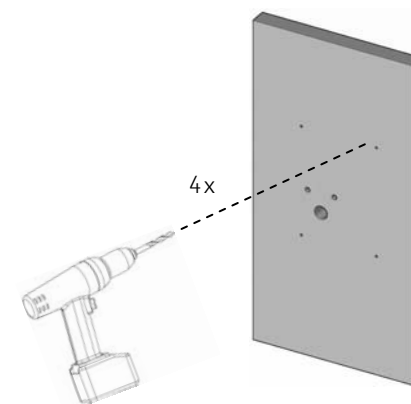

Alape[®]

Montageanleitung Insert.storage und Insert.corner Installation Instructions Insert.storage and Insert.corner

WP.Insert1 / WP.Insert2 / WP.Insert3 / WP.Insert4 / WP.Insert5

Flaschensiphon aus Kunststoff mit flexiblem Abgangsohr ist serienmäßiger Lieferumfang.
Plastic bottle trap with flexible outlet-tube is part of serially scope of supply.

WP.Insert1
Nr. 5241 000 000

* Nur möglich ohn Wandrosetten.

WP.Insert2
Nr. 5242 000 000

* Nur möglich ohne Wandrosetten.

WP.Insert3
Nr. 5243 000 000

WP.Insert4
Nr. 5244 000 000

WP.Insert5
Nr. 5245 000 000

* Nur möglich ohne Wandrosetten.

Wahlweise Anschluss linksseitig oder rechtsseitig.
Optionally water supply sinistral or dexter.

1.

2.

3.

3a.

3b.

10.