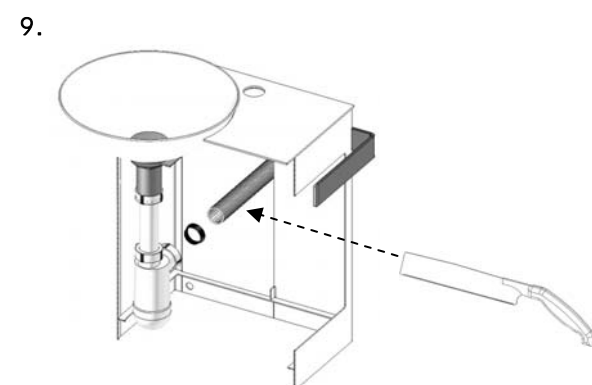

Alape[®]

Montageanleitung Insert.storage und Insert.corner Installation Instructions Insert.storage and Insert.corner

WP.Insert1 / WP.Insert2 / WP.Insert3 / WP.Insert4 / WP.Insert5

Flaschensiphon aus Kunststoff mit flexiblem Abgangsohr ist serienmäßiger Lieferumfang.
Plastic bottle trap with flexible outlet-tube is part of serially scope of supply.

Wahlweise Anschluss linksseitig oder rechtsseitig.
Optionally water supply sinistral or dexter.

1.

2.

3.

3a.

3b.

10.