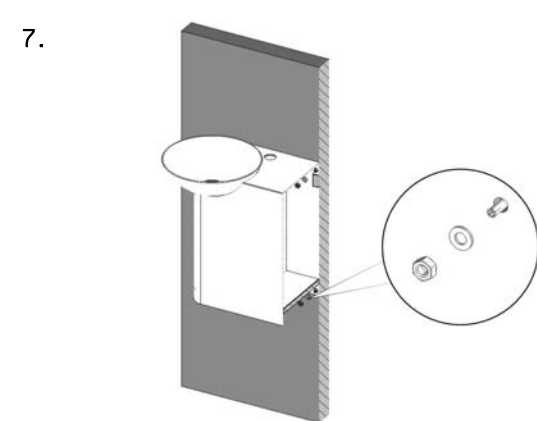

Alape[®]

Montageanleitung Insert.storage und Insert.corner Installation Instructions Insert.storage and Insert.corner

WP.Insert1 / WP.Insert2 / WP.Insert3 / WP.Insert4 / WP.Insert5

Flaschensiphon aus Kunststoff mit flexiblem Abgangsohr ist serienmäßiger Lieferumfang.
Plastic bottle trap with flexible outlet-tube is part of serially scope of supply.

Wahlweise Anschluss linksseitig oder rechtsseitig.
Optionally water supply sinistral or dexter.

1.

2.

3.

3a.

3b.

10.