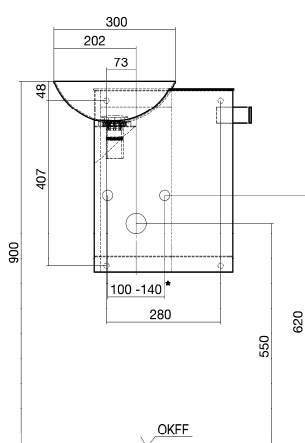

Alape[®]

Montageanleitung Insert.storage und Insert.corner Installation Instructions Insert.storage and Insert.corner

WP.Insert1 / WP.Insert2 / WP.Insert3 / WP.Insert4 / WP.Insert5

Flaschensiphon aus Kunststoff mit flexiblem Abgangsohr ist serienmäßiger Lieferumfang.
Plastic bottle trap with flexible outlet-tube is part of serially scope of supply.

WP.Insert1
Nr. 5241 000 000

* Nur möglich ohn Wandrosetten.

WP.Insert2
Nr. 5242 000 000

* Nur möglich ohne Wandrosetten.

WP.Insert3
Nr. 5243 000 000

WP.Insert4
Nr. 5244 000 000

WP.Insert5
Nr. 5245 000 000

* Nur möglich ohne Wandrosetten.

Wahlweise Anschluss linksseitig oder rechtsseitig.
Optionally water supply sinistral or dexter.

1.

2.

3.

3a.

3b.

10.