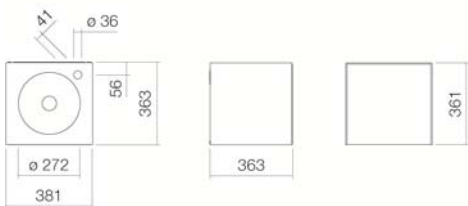

#### Eigenschaften

Artikelbezeichnung	WP.Folio11
Artikelnummer	5161814000
Standardfarbe	Weiß
Oberflächenvarianten	
Serienausführung	mit Hahnloch, ohne Überlauf
Ausführungsvarianten	
Abmessungen	385 x 363 x 361 mm
Material	Glasierter Stahl / Lack seidenmatt
Nettogewicht	0,00 kg
Montage	für den Wandanschluss
Zubehör	
Armaturenhinweis	Optimaler Auftreffbereich ca. 107 – 140 mm mm ab Mitte Hahnloch.
<small>Optimales Auftreffen auf der Beckenmulde bei Armaturen mit senkrechtem Auslauf (Auftreffwinkel 90°) und mit eingebautem Perlator.</small>	

#### Ausschreibungstext

Waschplatz rechteckig, 381 x 363 mm, Höhe 361 mm, Beckenmulde rund mittig, mit Hahnloch, ohne Überlauf, seitlich umlaufende Waschtischabdeckung weiß glasiert, Waschtischunterschrank mit Türanschlag links, grifflos, Push-to open, Möbeloberfläche Lack seidenmatt, Weiß, inklusive Schaftventil mit weiß glasierter Abdeckkappe, Raumsparophon und Befestigungsset