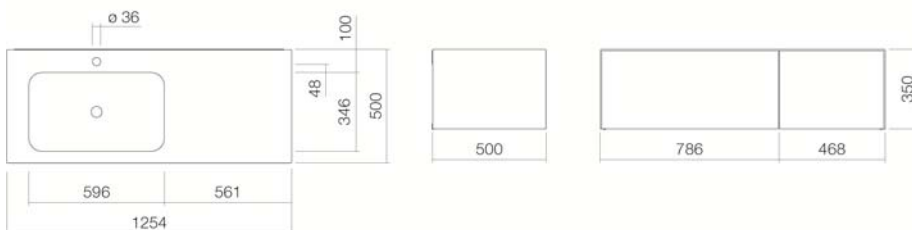

Aform

Technisches Datenblatt

Waschplätze

WP.Folio7

Artikelnummer: 5158814000

Designpartner: busalt design

Eigenschaften

Artikelbezeichnung	WP.Folio7
Artikelnummer	5158814000
Standardfarbe	Weiß
Oberflächenvarianten	-
Serienausführung	mit Hahnloch, ohne Überlauf
Ausführungsvarianten	mit Überlauf
Abmessungen	1258 x 500 x 350
Material	Glasierter Stahl / Lack seidenmatt
Nettogewicht	68,00 kg
Montage	für den Wandanschluss
Zubehör	Ab- und Überlaufventil VTO.1, Facheinteilung FU.H358.1, Facheinteilung FU.H358.2, Tissuebox FU.TI1, Ordnungsbox FU.BX1, Facheinteilung FU.BX2, Ablage für Kosmetikartikel FU.TB5
Armaturenhinweis	Optimaler Auftreffbereich ca. 130 – 165 mm ab Mitte Hahnloch.
Optimales Auftreffen auf der Beckenmulde bei Armaturen mit senkrechtem Auslauf (Auftrittswinkel 90°) und mit eingebautem Perlator.	

Ausschreibungstext

Waschplatz rechteckig, 1254 x 500 mm, Höhe 350 mm, Beckenmulde rechteckig links, mit Hahnloch, ohne Überlauf, seitlich umlaufende Waschtischabdeckung weiß glasiert, Waschtischunterschrank grifflos mit Push-to open, zwei Vollauszüge, Möbeloberfläche Lack seidenmatt, Weiß, inklusive Schaftventil mit weiß glasierter Abdeckkappe, Raumsparophon und Befestigungsset