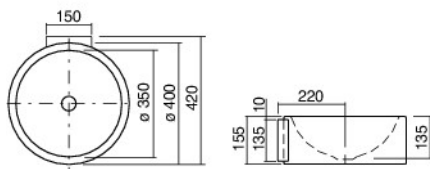

Technisches Datenblatt

Basiskomponenten

WT.RS400

Artikelnummer: 5052000000

Designpartner: sieger design

Eigenschaften

Artikelbezeichnung	WT.RS400
Artikelnummer	5052000000
Standardfarbe	Weiß
Ausführung	ohne Überlauf, ohne Lotionspenderbohrung, ohne Hahnlochbohrung
Sonderausführung	pflegeleichte Oberfläche, antibakterielle Oberfläche, weitere Farben
Abmessungen	400 x 400 mm
Material	Stahl, innen und außen glasiert
Nettogewicht	3,6 kg
Montage	für den Wandanschluss
Zubehör	VT.2, SI.2

Ausschreibungstext

Waschtisch, kreisförmig Ø 400 x 155 mm, innen und außen glasiert, Weiß, Beckenmulde zentriert, ohne Hahnlochbohrung, ohne Überlauf, inklusive Wandkonsole, weiß, inklusive Befestigungsset, inklusive Überlaufgarnitur C (Ablaufgarnitur)