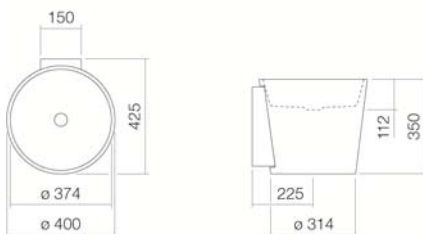

0,00 kg

für den Wandanschluss

Siphon SI.2, Siphon SI.3, Schaftventil VT.1

Optimaler Auftreffbereich ca. 138 – 173 mm ab

Beckenhinterkante.

Serienausführung
Ausführungsvarianten
Abmessungen
Material
Nettogewicht
Montage
Zubehör
Armaturenhinweis

Optimales Auftreffen auf der Beckenmulde bei Armaturen mit senkrechtem Auslauf (Auftreffwinkel 90°) und mit eingebautem Perlator.

Ausschreibungstext

Waschtisch, kreisförmig, Durchmesser 400 mm, innen und außen glasiert, weiß, Höhe 350 mm, ohne Hahnloch und Überlauf, inklusive Schaftventil mit weiß glasierter Abdeckkappe, Befestigungsset und Wandkonsole weiß