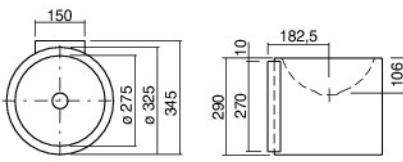

Technisches Datenblatt

Basiskomponenten

WT.RS325

Artikelnummer: 5041000000

Designpartner: sieger design

Eigenschaften

Artikelbezeichnung	WT.RS325
Artikelnummer	5041000000
Standardfarbe	Weiß
Ausführung	ohne Überlauf, ohne Lotionspenderbohrung, ohne Hahnlochbohrung
Sonderausführung	pflegeleichte Oberfläche, antibakterielle Oberfläche, weitere Farben
Abmessungen	325 x 325 mm
Material	Stahl , innen und außen glasiert
Nettogewicht	4,7 kg
Montage	für den Wandanschluss
Zubehör	VT.2

Ausschreibungstext

Waschtisch, kreisförmig Ø 325 x 290 mm, innen und außen glasiert, Weiß, Beckenmulde zentriert, ohne Hahnlochbohrung, ohne Überlauf, inklusive Wandkonsole, weiß, inklusive Befestigungsset, inklusive Überlaufgarnitur C (Ablaufgarnitur)