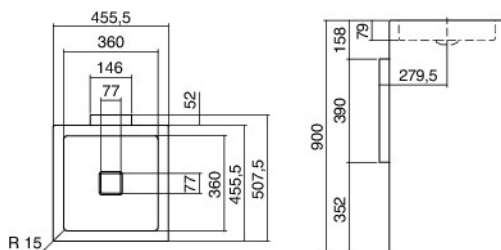

## Technisches Datenblatt

---

**Basiskomponenten**  
**WT.RX450QS**  
Artikelnummer: 4804000000

Designpartner: Busalt Design

---

### Eigenschaften

Artikelbezeichnung	WT.RX450QS
Artikelnummer	4804000000
Standardfarbe	Weiß
Ausführung	ohne Überlauf, ohne Lotionspenderbohrung, ohne Hahnlochbohrung
Sonderausführung	pflegeleichte Oberfläche, antibakterielle Oberfläche, weitere Farben
Abmessungen	450 x 508 mm
Material	Stahl , innen und außen glasiert
Nettogewicht	31,1 kg
Montage	für den Wandanschluss
Zubehör	

### Ausschreibungstext

Waschtisch, quadratisch 450 x 508 x 900 mm, innen und außen glasiert, Weiß, Beckenmulde zentriert, ohne Hahnlochbohrung, ohne Überlauf, inklusive Befestigungsset, inklusive Schaftventil mit Weiß glasierter Abdeckkappe und Siphon