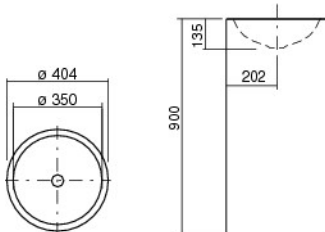

Technisches Datenblatt

Basiskomponenten

WT.RX400K

Artikelnummer: 4504000000

Designpartner: sieger design

Eigenschaften

Artikelbezeichnung	WT.RX400K
Artikelnummer	4504000000
Standardfarbe	Weiß
Ausführung	ohne Überlauf, ohne Lotionspenderbohrung, ohne Hahnlochbohrung
Sonderausführung	pflegeleichte Oberfläche, antibakterielle Oberfläche, weitere Farben
Abmessungen	404 x 404 mm
Material	Stahl , innen und außen glasiert
Nettogewicht	17,3 kg
Montage	für den Bodenanschluss
Zubehör	

Ausschreibungstext

Waschtisch, kreisförmig Ø 404 x 900 mm, innen und außen glasiert, Weiß, Beckenmulde zentriert, ohne Hahnlochbohrung, ohne Überlauf, inklusive Bodenkonsole, inklusive Befestigungsset, inklusive Schaftventil verchromt und Siphon