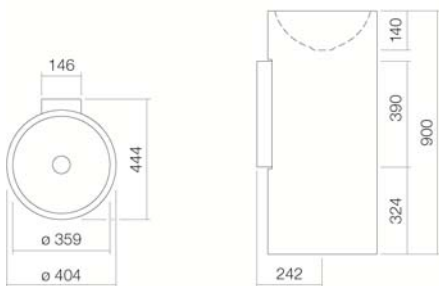

Ausführungsvarianten

Abmessungen

ø 404 x 900 mm

Material

Glasierter Stahl

Nettogewicht

16,50 kg

Montage

für den Wandanschluss

Zubehör

Armaturenhinweis

Optimaler Auftreffbereich ca. 152 – 192 mm ab

Optimales Auftreffen auf der Beckenmulde bei Armaturen mit senkrechtem Auslauf (Auftreffwinkel 90°) und mit eingebautem Perlator.

Beckenhinterkante.

Ausschreibungstext

Waschtisch, kreisförmig, Durchmesser 404 mm, innen und außen glasiert, Dark Iron, Höhe 900 mm, ohne Hahnloch und Überlauf, inklusive verchromten Distanzring zwischen Becken und Säule, Schaftventil mit glasierter Abdeckkappe, Siphon, Befestigungsset und Wandkonsole mattschwarz