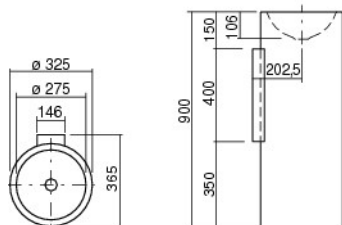

### Basiskomponenten

WT.RX325K

Artikelnummer: 4501000000

Designpartner: sieger design

---

### Eigenschaften

Artikelbezeichnung	WT.RX325K
Artikelnummer	4501000000
Standardfarbe	Weiß
Ausführung	ohne Überlauf, ohne Lotionspenderbohrung, ohne Hahnlochbohrung
Sonderausführung	ohne Hahnloch, pflegeleichte Oberfläche, antibakterielle Oberfläche, weitere Farben
Abmessungen	325 x 325 mm
Material	Stahl, innen und außen glasiert
Nettogewicht	12,4 kg
Montage	für den Wandanschluss
Zubehör	

### Ausschreibungstext

Waschtisch, kreisförmig Ø 325 x 900 mm, innen und außen glasiert, Weiß, Beckenmulde zentriert, ohne Hahnlochbohrung, ohne Überlauf, inklusive Wandkonsole, weiß, inklusive Befestigungsset, inklusive Schaftventil verchromt und Siphon