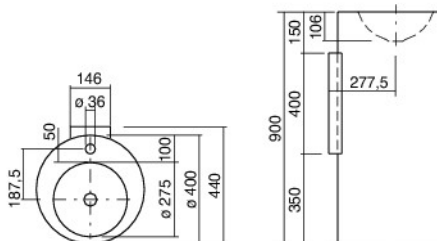

Technisches Datenblatt

Basiskomponenten

WT.RX400KH

Artikelnummer: 4500000000

Designpartner: sieger design

Eigenschaften

Artikelbezeichnung	WT.RX400KH
Artikelnummer	4500000000
Standardfarbe	Weiß
Ausführung	ohne Überlauf, ohne Lotionspenderbohrung, mit Hahnlochbohrung
Sonderausführung	weitere Farben
Abmessungen	400 x 400 mm
Material	Stahl, innen und außen glasiert
Nettogewicht	16,1 kg
Montage	für den Wandanschluss
Zubehör	

Ausschreibungstext

Waschtisch, kreisförmig Ø 400 x 900 mm, innen und außen glasiert, Weiß, Beckenmulde zentriert, mit Hahnlochbohrung, ohne Überlauf, inklusive Wandkonsole, weiß, inklusive Befestigungsset, inklusive Schaftventil verchromt und Siphon