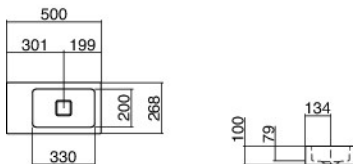

Technisches Datenblatt

Basiskomponenten

WT.XS500.R

Artikelnummer: 4293000000

Designpartner: Busalt Design

Eigenschaften

Artikelbezeichnung	WT.XS500.R
Artikelnummer	4293000000
Standardfarbe	Weiß
Ausführung	ohne Überlauf, ohne Lotionspenderbohrung, ohne Hahnlochbohrung
Sonderausführung	pflegeleichte Oberfläche, antibakterielle Oberfläche, weitere Farben
Abmessungen	500 x 268 mm
Material	Stahl , innen und außen glasiert
Nettogewicht	4,5 kg
Montage	für den Wandanschluss
Zubehör	SI.2

Ausschreibungstext

Waschtisch, rechteckig 500 x 268 x 100 mm, innen und außen glasiert, Weiß, Beckenmulde rechts, ohne Hahnlochbohrung, ohne Überlauf, inklusive Befestigungsset, inklusive Schaftventil mit Weiß glasierter Abdeckkappe